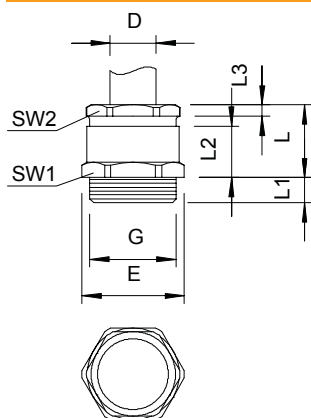

Tehnisko datu lapa

Konusveida kabeļu skrūvsavienojums, metriskā vītne,
gredzens ar gropi, niķelēts
Art.-Nr. 2083736

Kabeļu ievads ar sešstūra pārejas balstu, forma C4 atb.DIN 46320 ar metrisku savienojuma vītņi atb.DIN EN 60423 vai ISO 68. Galvaniski cinkoti un caurspīdīgi pasivēti tērauda piespiedējgredzeni. No NR/SBR izgatavota gredzenblīve.

Aizsardzības klase: ar savienojuma vītnes gredzenblīvi - IP65, bez savienojuma vītnes gredzenblīves - IP54.

Ar iegriezuma gredzenu.

* Cenas atb.DEL pierakstam.

CuZn	Misiņš
N	niķelēta

Pamatdati

Art.-Nr.	2083736
Tips	162 MS M63
Apzīmējums 1	Kabeļu ievads
Apzīmējums 2	ar konisku gredzenu
Dimensija	M63
Materiāls	Misiņš
Materiāla saīsinājums	CuZn
Virsmas	niķelēta
Virsmas saīsinājums	N
Mazākā VK vienība (VG)	5,00 gab.
Svars	21,60 kg/100 gab.

Tehnisko datu lapa

Konusveida kabeļu skrūvsavienojums, metriskā vītne,
gredzens ar gropi, niķelēts
Art.-Nr. 2083736

Tehniskie dati

Izmērs E	69,00 mm
Izmērs L	35,00 mm
Izmērs	35,00 mm
L, maks.	
Izmērs L1	10,00 mm
Izmērs L2	10,00 mm
Izmērs L3	4,00 mm
SW 1	65,00 mm
SW 2	60,00 mm
Blīvējuma veids	izgriezams blīvgredzens
Aizsardzība pret lieci	<input type="checkbox"/>
Blīvējuma virsma D	36,00 - 47,00 mm
aizsargāta pret eksploziju	<input type="checkbox"/>
Plakanvada skrūvsavienojums	<input type="checkbox"/>
Sprādzienbīstamai zonai	bez
Vītne	M63 x 1,5
Vītnes veids	metrisks
Vītnes garums	10,00 mm
Stiegrots ar stikla šķiedru	<input type="checkbox"/>
Nesatur halogēnus	<input type="checkbox"/>
Daudzvietīgs blīvēšanas ielikt- nis	<input type="checkbox"/>
Ar pretuzgriezni	<input type="checkbox"/>
Triecienizturīgs	<input type="checkbox"/>
Aizsardzības klase	IP65
Iespēja atbrīvot no sprieguma	<input type="checkbox"/>