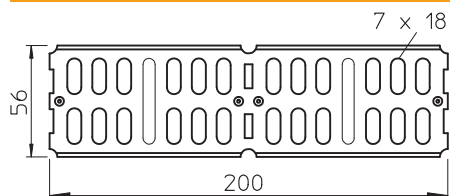

### Pamatdati

Art.-Nr.	6067115
Tips	RWVL 60 FS
Apzīmējums 1	Taisns + stūra savienojums
Apzīmējums 2	kabeļu renei, horizontāls
Dimensija	60x200
Materiāls	Tērauds
Materiāla saīsinājums	St
Virsmas	cinkots
Virsmas atbilstoši DIN	DIN EN 10346
Virsmas saīsinājums	FS
Mazākā VK vienība (VG)	10,00 gab.
Svars	16,40 kg/100 gab.

### Tehniskie dati

Garums	200,00 mm
Augstums	60,00 mm
Malas augstums	60,00 mm
Malas augstums:	2,00 in (collas)
Izmēri	200 x 56 mm
Izpildījums	Lokams savienojums
Loksnes biezums	2,00 mm
Piemērots kabeļu nesošās sistēmas augstumam	60,00 mm
Piemērots kabeļu renei	<input checked="" type="checkbox"/>
Piemērots režģveida renei	<input type="checkbox"/>
Piemērots kabeļu trepēm	<input type="checkbox"/>
Piemērots funkciju nodrošināšanai	<input checked="" type="checkbox"/>
Likumu savienotājs, horizontāls	<input type="checkbox"/>
Likumu savienotājs, vertikāls	<input type="checkbox"/>
Nerūsējošs tērauds, kodināts	<input type="checkbox"/>
Savienojuma veids	Skrūvējams savienotājs