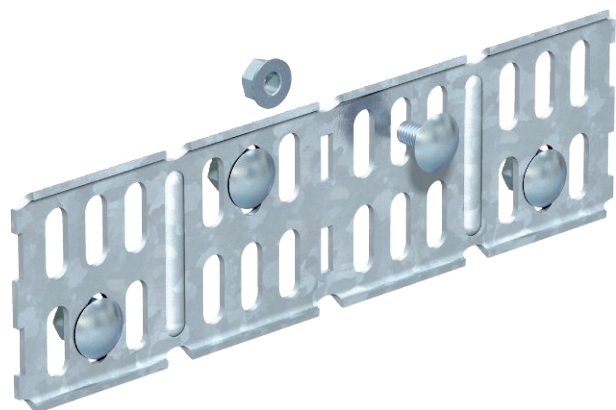

## Garenie un lenča savienotāji 60

Art.-Nr. 6067115

Garenais un lenča savienotājs kabeļu kanāliem un fasondetajām ar 60 mm augstām malām.

<b>St</b>	Tērauds
<b>FS</b>	cinkots

Produkta papildus teksta norādījumi	Komplektā attiecīgie stiprinājuma materiāli.
Produkta apraksts Piegādes komplekts	Komplektā apaļās plakangalvas skrūves un kombinētie uzgriežņi.

### Pamatdati

Art.-Nr.	6067115
Tips	RWVL 60 FS
Apzīmējums 1	Taisns + stūra savienojums
Apzīmējums 2	kabeļu renei, horizontāls
Dimensija	60x200
Materiāls	Tērauds
Materiāla saīsinājums	St
Virsmas	cinkots
Virsmas atbilstoši DIN	DIN EN 10346
Virsmas saīsinājums	FS
Mazākā VK vienība (VG)	10,00 gab.
Svars	16,40 kg/100 gab.

### Tehniskie dati

Garums	200,00 mm
Augstums	60,00 mm
Malas augstums	60,00 mm
Malas augstums:	2,00 in (collas)
Izmēri	200 x 56 mm
Izpildījums	Lokams savienojums
Loksnes biezums	2,00 mm
Piemērots kabeļu nesošās sistēmas augstumam	60,00 mm
Piemērots kabeļu renei	<input checked="" type="checkbox"/>
Piemērots režģveida renei	<input type="checkbox"/>
Piemērots kabeļu trepēm	<input type="checkbox"/>
Piemērots funkciju nodrošināšanai	<input checked="" type="checkbox"/>
Likumu savienotājs, horizontāls	<input type="checkbox"/>
Likumu savienotājs, vertikāls	<input type="checkbox"/>
Nerūsējošs tērauds, kodināts	<input type="checkbox"/>
Savienojuma veids	Skrūvējams savienotājs