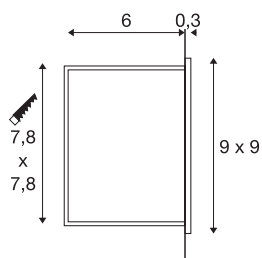

### Indoor wandinbouwarmatuur 3000K wit

Aluminium wandinbouwarmatuur MOBALA WL. De niet zichtbaar ingebouwde LED geeft zijn licht indirect aan het te verlichten oppervlak af. Daardoor wordt een verblindingvrije verlichting mogelijk gemaakt, bijvoorbeeld van voetpaden en trappen. De MOBALA inbouwarmatuur is verkrijgbaar met een witte behuizing. Voor montage in metselwerk zijn zowel een inbouwframe als een inbouwdoos als optie verkrijgbaar. Deze armatuur bevat ingebouwde LED-lampen. De lampen in deze armatuur kunnen niet worden vervangen.

## TECHNISCHE SPECIFICATIES

Art.nr.:	1002982
Primaire nominale spanning	100-240V ~50/60Hz mA/V
Secundaire stroom / secundaire spanning	24V
Breedte	9 cm
Hoogte	9 cm
Diepte	4.5 cm
Inbouwlengte	7.8 cm
Inbreedte	7.8 cm
Inboudiepte	6 cm
Nettogewicht	0.137 kg
Brutogewicht	0.195 kg
IP-code	IP 20
Veiligheidsklasse	II
Montage	Inbouw
Montagebeschrijving	Wand
Wattage	1.3 W
Lumen	14 lm
Lichtkleurtemperatuur	3000 Kelvin
Kleur	wit
CRI	80
LXXBXX gegevens	L70B50
Levensduur	30000 h