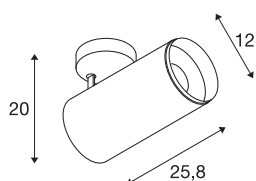

NUMINOS® XL FASE

plafondopbouwarmatuur zwart 36W 2700K 60°

Design, techniek en functie in perfectie: NUMINOS is het armatuursysteem van SLV, dat alles met elkaar combineert. Met verschillende downlights en spots zorgt u voor duizend lichtontwerpmogelijkheden. Ook met de NUMINOS® XL PHASE led-plafondopbouwarmatuur voor binnen, die overtuigt door de beste afwerkings- en lichtkwaliteit. Met de spot kiest u voor puntverlichting of voor hoogwaardige verlichting van grotere oppervlakken. De plafondinbouwarmatuur overtuigt met een stroomverbruik van 36 Watt, een lichtintensiteit van 2980 lumen, een kleurtemperatuur van 2700 Kelvin en een kleurweergave-index van 90. De eenvoudige montage is dan slechts nog een formaliteit. Wanneer kiest u voor NUMINOS® van SLV?

TECHNISCHE SPECIFICATIES

Art.nr.:	1005689
Aantal verschillende lichtopeningen	1
Primaire nominale spanning	220-240V ~50/60Hz mA/V
Secundaire stroom / secundaire spanning	900mA
Hoogte	25.8 cm
Diameter	12 cm
Nettogewicht	1.465 kg
Brutogewicht	1.568 kg
Veiligheidsklasse	I
Montage	Opbouw
Montagebeschrijving	Plafond
Dimbaar	Ja
Dimtechniek	Fase-afsnijding
Wattage	36 W
Lumen	2980 lm
Lichtkleurtemperatuur	2700 Kelvin
Stralingshoek	60 °
Kleur	zwart
CRI	90
UGR ≤	25
BIG WHITE pagina	87