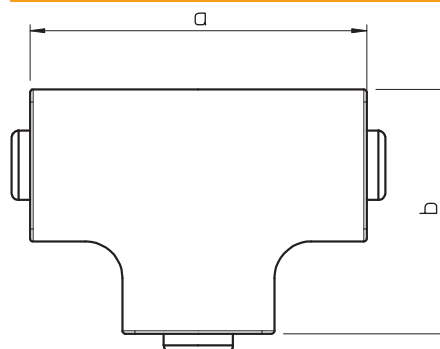

Tehnisko datu lapa

T veida detaļas vāks, kanāla tipam WDK 30045

Art.-Nr. 6158552

T veida savienojums WDK kanālu virziena maiņai.

PVC Polivinilhlorīds

Produkta papildu apraksts 1 Fasondetāļas visbiežāk ir izgatavotas kā pārsega fasondetāļas.

Pamatdati

Art.-Nr.	6158552
Tips	WDK HT30045GR
Apzīmējums 1	T-savienojuma vāks
Dimensija	30x45mm
Krāsa	akmens pelēks
RAL numurs	7030
Materiāls	Polivinilhlorīds
Materiāla saisinājums	PVC
Mazākā VK vienība (VG)	4,00 gab.
Svars	2,00 kg/100 gab.

Tehnisko datu lapa

T veida detaļas vāks, kanāla tipam WDK 30045

Art.-Nr. 6158552

Tehniskie dati

Garums	88,00 mm
Platums	45,00 mm
Augstums	30,00 mm
Izmērs H	45,00 mm
Attālums a	88,00 mm
Attālums b	68,00 mm
Izpildījums	Apvalka detaļa
Stiprinājuma veids	uzstiprināms
sarkans; RAL 3000	30 x 45
Piemērots funkciju nodrošināšanai	<input type="checkbox"/>
Nesatur halogēnus	<input type="checkbox"/>
kanāla dziļums	30,00 mm
Aizsargplēve	<input type="checkbox"/>