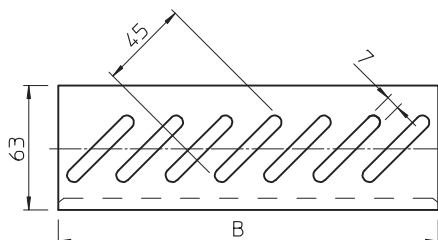

## Pamatnes gala plāksne

Art.-Nr. 7083638

Pamatnes gala plāksne pamatnes pastiprināšanai kabeļu renes galos un kā kabeļu aizsargs.

<b>St</b>	Tērauds
<b>DD</b>	nepārtraukti cinkots cinks/alumīnijs, Double Dip

### Pamatdati

Art.-Nr.	7083638
Tips	BEB 500 DD
Apzīmējums 1	Grīdas stiprinājums
Apzīmējums 2	sietveida renei
Dimensija	B500mm
Materiāls	Tērauds
Materiāla saīsinājums	St
Virsmas saīsinājums	nepārtraukti cinkots cinks/alumīnijs, Double Dip
Virsmas atbilstošs DIN	DIN EN 10346
Virsmas saīsinājums	DD
Mazākā VK vienība (VG)	1,00 gab.
Svars	23,70 kg/100 gab.

### Tehniskie dati

Platums	500,00 mm
Izmērs B	500,00 mm
Piemērots funkciju nodrošināšanai	<input type="checkbox"/>
Nerūsējošs tērauds, kodināts	<input type="checkbox"/>
Gara laiduma izpildījums	<input type="checkbox"/>