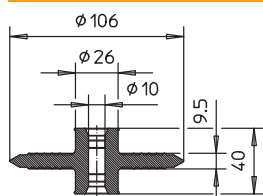

Tehnisko datu lapa

Starplātne apaļiem vadiem

Art.-Nr. 2360041

- Starplātne ūdensnecaurīdīgu pamatplātņu/sienu izveidošanai (piem., baltā apdare)
- Montāžai pie savienošanas uzgaļa ar nerūsējošā tērauda spriegošanas lentām
- Ar ūdens spiediena pārbaudi līdz 5 bāriem
- Atbilstoši DIN EN 62561-5 (VDE 0185-561-5)

TPE Termoplastisks elastomērs

Pamatdati

Art.-Nr.	2360041
Tips	DW RD10
Dimensija	RD10
Krāsa	pasteļoranžs
RAL numurs	2003
Materiāls	Termoplastisks elastomērs
Materiāla saisinājums	TPE
Mazākā VK vienība (VG)	1,00 gab.
Svars	13,00 kg/100 gab.

Tehniskie dati

Piederumu veids	Bīvējuma manšete
Pielāgots	RD 10 mm