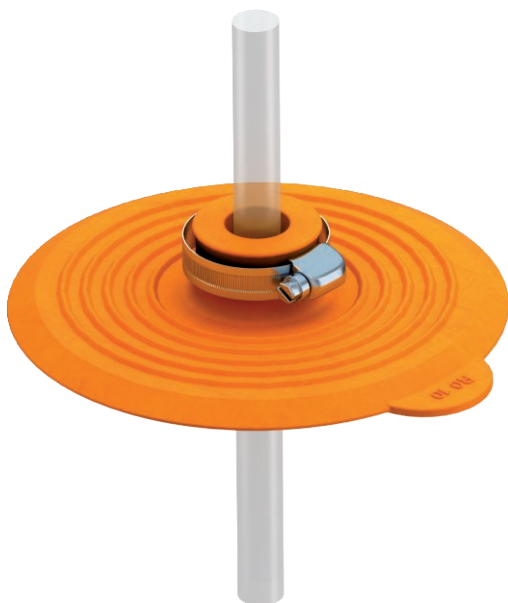

Tehnisko datu lapa

Starplātne apaļiem vadiem

Art.-Nr. 2360041

- Starplātne ūdensnecaurīdīgu pamatplātņu/sienu izveidošanai (piem., baltā apdare)
- Montāžai pie savienošanas uzgaļa ar nerūsējošā tērauda spriegošanas lentām
- Ar ūdens spiediena pārbaudi līdz 5 bāriem
- Atbilstoši DIN EN 62561-5 (VDE 0185-561-5)

TPE Termoplastisks elastomērs

Pamatdati

Art.-Nr.	2360041
Tips	DW RD10
Dimensija	RD10
Krāsa	pasteļoranžs
RAL numurs	2003
Materiāls	Termoplastisks elastomērs
Materiāla saisinājums	TPE
Mazākā VK vienība (VG)	1,00 gab.
Svars	13,00 kg/100 gab.

Tehniskie dati

Piederumu veids	Bīvējuma manšete
Pielāgots	RD 10 mm