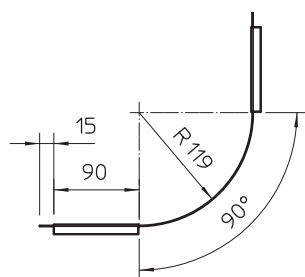

Tehnisko datu lapa

Vāks 90° vertikālajam likumam, uz augšu vērsts

Art.-Nr. 7131514

Vāks visiem uz augšu vērstajiem vertikālajiem likumiem.

CE

St	Tērauds
DD	nepārtraukti cinkots cinks/alumīnijs, Double Dip

Produkta papildus teksta norādījumi | Stiprinājumu nodrošina kabeļu renes vāku pārklāšanās. Vāku papildus var nostiprināt ar vāka skavām.

Pamatdati

Art.-Nr.	7131514
Tips	DBV 300 S DD
Apzīmējums 1	Vāks 90° vert.pagriezienam
Apzīmējums 2	uz augšu
Ražotājs	OBO
Dimensija	B300mm
Materiāls	Tērauds
Materiāla saīsinājums	St
Virsmas	nepārtraukti cinkots cinks/alumīnijs, Double Dip
Virsmas atbilstoši DIN	DIN EN 10346
Virsmas saīsinājums	DD
Mazākā VK vienība (VG)	1,00 gab.
Svars	81,00 kg/100 gab.

Tehnisko datu lapa

Vāks 90° vertikālajam likumam, uz augšu vērsts

Art.-Nr. 7131514

Tehniskie dati

Platums	300,00 mm
Malas augstums	60,00 mm
Izmērs B	300,00 mm
Likums (leņķis)	90°
Stiprinājuma veids	Vāka skava
Loksnes biezums	0,75 mm
Piemērots kabeļu renei	<input checked="" type="checkbox"/>
Piemērots režģveida renei	<input type="checkbox"/>
Piemērots kabeļu trepēm	<input type="checkbox"/>
Piemērots funkciju nodrošināšanai	<input type="checkbox"/>
Virziena maiņa	vertikāli augšupvērsti
Nerūsējošs tērauds, kodināts	<input type="checkbox"/>
Ar eņģēm	<input type="checkbox"/>