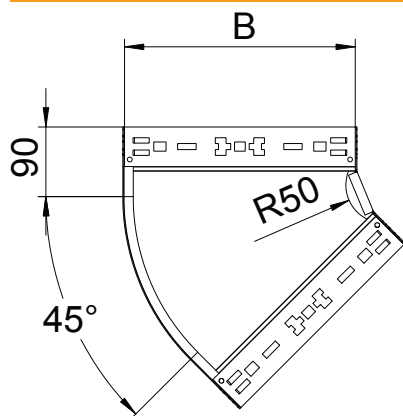

Tehnisko datu lapa

45° līkums Magic 110

Art.-Nr. 6041781

OBO
BETTERMANN

45° līkums ar ātrās savienošanas sistēmu. Visiem kabeļu kanālu tiptiem ar malas augstumu 110 mm.

St	Tērauds
FT	karsti cinkots

Pamatdati

Art.-Nr.	6041781
Tips	RBM 45 115 FT
Apzīmējums 1	45° pagrieziens
Apzīmējums 2	ar Magic savienojumu
Dimensija	110x150
Materiāls	Tērauds
Materiāla saīsinājums	St
Virsmas	karsti cinkots
Virsmas atbilstoši DIN	DIN EN ISO 1461
Virsmas saīsinājums	FT
Mazākā VK vienība (VG)	1,00 gab.
Svars	95,80 kg/100 gab.

Tehnisko datu lapa

45° līkums Magic 110

Art.-Nr. 6041781

Tehniskie dati

Platums	150,00 mm
Malas augstums	110,00 mm
Izmērs B	150,00 mm
Līkums (leņķis)	45°
Savienotāja izpildījums	iebūvēts savienotājs
Loksnes biezums	1,25 mm
Izmēri	110x150 mm
Piemērots funkciju nodrošināšanai	<input type="checkbox"/>
Grīdā izveidoti caurumi montāžas vajadzībām	<input type="checkbox"/>
NATO perforācijas šablons	<input type="checkbox"/>
Virziena maiņa	horizontāls
Nerūsējošs tērauds, kodināts	<input type="checkbox"/>
Sānu caurumi	<input type="checkbox"/>
Gara laiduma izpildījums	<input type="checkbox"/>