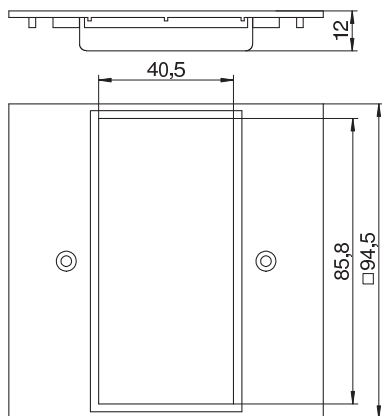

# Tehnisko datu lapa

Noseglāksne VH, iebūvējamai ierīcei Modul 45,  
divvietīga  
Art.-Nr. 6109835

Noseglāksne vienas divvietīgas Modul 45 kontaktlīdzdas iebūvēšanai vai divu Modul 45 ierīču uzstādīšanai.  
Norādījums: ievērojiet VDE noteikumu.

## Pamatdati

Art.-Nr.	6109835
Tips	VH-P5 RW
Dimensija	95x95mm
Krāsa	dzidri balts
RAL numurs	9010
Materiāls	Poliamīds
Materiāla saīsinājums	PA
Mazākā VK vienība (VG)	1,00 gab.
Svars	1,73 kg/100 gab.

# Tehnisko datu lapa

Nosegplāksne VH, iebūvējamai ierīcei Modul 45,  
divvietīga  
Art.-Nr. 6109835

## Tehniskie dati

Platums	94,50 mm
Augstums	94,50 mm
Vienību skaits	2,00
Konstrukcijas veids, atvere	stūrainis
Stiprinājuma veids	uzskrūvējams
Noslēgts vāks	<input type="checkbox"/>
Nesatur halogēnus	<input checked="" type="checkbox"/>
Instalācijas tehnika	Režģa izmērs M45
Aizsardzības klase	IP20