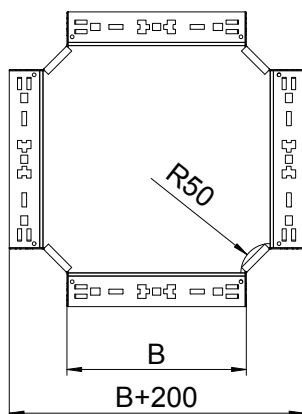

Tehnisko datu lapa

Krustojums Magic 60

Art.-Nr. 7027031

Krustojums ar ātrās savienošanas sistēmu. Visiem kabeļu kanālu tipiem ar malas augstumu 60 mm.

St	Tērauds
FT	karsti cinkots

Pamatdati

Art.-Nr.	7027031
Tips	RKM 650 FT
Apzīmējums 1	X-elements
Apzīmējums 2	ar Magic savienojumu
Dimensija	60x500
Materiāls	Tērauds
Materiāla saīsinājums	St
Virsmas	karsti cinkots
Virsmas atbilstošs DIN	DIN EN ISO 1461
Virsmas saīsinājums	FT
Mazākā VK vienība (VG)	1,00 gab.
Svars	502,20 kg/100 gab.

Tehniskie dati

Platums	500,00 mm
Malas augstums	60,00 mm
Izmērs B	500,00 mm
Izmēri	60x500 mm
Loksnes biezums	1,25 mm
Piemērots funkciju nodrošināšanai	<input type="checkbox"/>
Metāla biezums	1,25 mm
Pamatnes plāksnes materiāla biezums	1,25 mm
Nerūsējošs tērauds, kodināts	<input type="checkbox"/>
Gara laiduma izpildījums	<input type="checkbox"/>