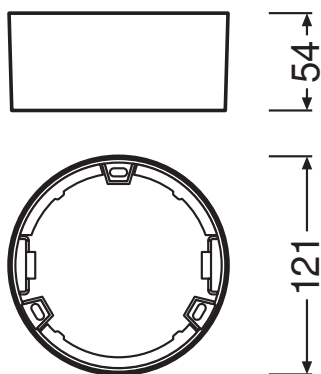

LEDVANCE

PRODUCTINFORMATIEBLAD

DL SLIM FRAME DN 105 WT

DOWNLIGHT SLIM ROUND FRAME | Opbouw montageframe, ronde vorm

Toepassingsgebieden

- Algemene verlichting
- Publieke zones
- Trappenhuizen
- Gangen
- Foyers
- Winkels

Productvoordelen

- Kabelinvoer aan de zijkant voor elektrische aansluiting met laag profiel
- Eenvoudige installatie dankzij meegeleverde boorsjabloon

Productkenmerken

- Lage inbouwdiepte
- Robuuste behuizing van polycarbonaat
- Montagetoebehoren inbegrepen

TECHNISCHE GEGEVENS

AFMETINGEN & GEWICHT

Diameter	121,0 mm
Hoogte	54 mm
Product gewicht	36,00 g

MATERIALEN & KLEUREN

Kleur van het product	Wit
-----------------------	-----

TOEPASSING & MONTAGE

Montagelocatie	Plafond / Muur
----------------	----------------

CERTIFICATEN & NORMEN

Balschot veilig	Nee
-----------------	-----

DOWNLOADS

Documenten en certificaten

User instruction

On-Pack-Info

LOGISTIEKE GEGEVENS

Productcode	Verpakkingseenheid (stuks per verpakking)	Afmetingen (lengte x breedte x hoogte)	Brutogewicht	Volume
4058075079151	Vouwdoos 1	60 mm x 130 mm x 130 mm	84.00 g	1.01 dm ³
4058075079168	Verzenddoos 6	380 mm x 140 mm x 154 mm	624.00 g	8.19 dm ³