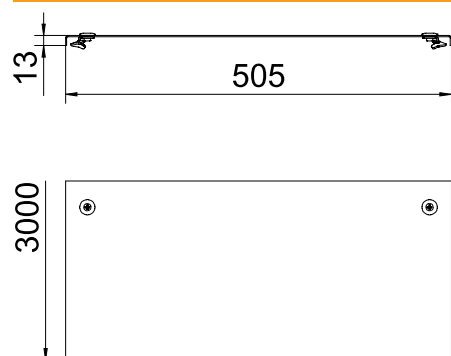

Tehnisko datu lapa

Vāks ar grozāmu aizbīdni

Art.-Nr. 6052509

Kabeļu reņu un kabeļu trepju vāks ar pagriežamiem aizslēgiem.

CE

St	Tērauds
FS	cinkots

Produkta papildus teksta norādījumi
Produkta papildu apraksts 1

Perpendikulārs robojums no 500 mm platuma.

Ja vāki tiek izmantoti ārpus telpām, ir jāveic papildu pasākumi aizsardzībai pret vēju.

Pamatdati

Art.-Nr.	6052509
Tips	DRL 500 FS
Apzīmējums 1	Vāks ar pagr.sviru
Apzīmējums 2	kabeļu reņem un kabeļu trepēm
Ražotājs	OBO
Dimensija	500x3000
Materiāls	Tērauds
Materiāla saīsinājums	St
Virsmas	cinkots
Virsmas atbilstošī DIN	DIN EN 10346
Virsmas saīsinājums	FS
Mazākā VK vienība (VG)	3,00 m
Svars	623,00 kg/100 m

Tehnisko datu lapa

Vāks ar grozāmu aizbīdņi

Art.-Nr. 6052509

OBO
BETTERMANN

Tehniskie dati

Garums	3.000,00 mm
Platums	500,00 mm
Malas augstums	35,00 mm
Izmērs B	500,00 mm
Izmērs H	15,00 mm
Pagriežamo sviru skaits	6,00 stundas
Stiprinājuma veids	Slēdzene ar grozāmu aizbīdņi
Loksnes biezums	1,25 mm
Piemērots kabeļu renei	<input checked="" type="checkbox"/>
Piemērots režģveida renei	<input type="checkbox"/>
Piemērots kabeļu trepēm	<input checked="" type="checkbox"/>
Piemērots funkciju nodrošināšanai	<input type="checkbox"/>
Nerūsējošs tērauds, kodināts	<input type="checkbox"/>