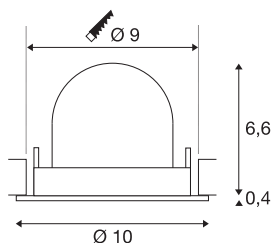

## TECHNISCHE SPECIFICATIES

Art.nr.:	1005905
Aantal verschillende lichtopeningen	1
Secundaire stroom / secundaire spanning	250mA
Hoogte	7 cm
Diameter	10 cm
Inbouwdiameter	9 cm
Inbouwdiepte	7 cm
Nettogewicht	0.18 kg
Brutogewicht	0.193 kg
Veiligheidsklasse	III
Montage	Inbouw
Montagebeschrijving	Plafond
Wattage	8.6 W
Lumen	750 lm
Lichtkleurtemperatuur	4000 Kelvin
Stralingshoek	20 °
Kleur	zwart
CRI	90
UGR ≤	19
BIG WHITE pagina	51