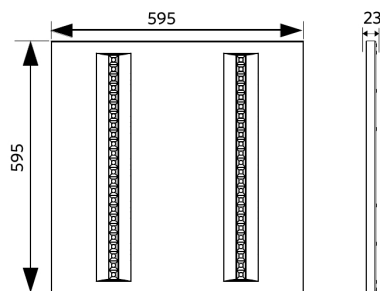

Accessoires

Opbouw frame

Inbouw frame

542098000900
LEDPanelRC-Si U19 EM-kit
3h

Technische specificaties

Levensduur (L70)	70.000 u
Levensduur (L80)	50.000 u
Aan-/Uit-cycli	100.000
Kleurconsistentie (SDCM)	3
Dimbaarheid	On-Off / 1-10V / DALI2 / BLE2
Bundelhoek	80°
Afwerking	Wit RAL9003
CRI	≥ 80
UGR	≤ 19
Beschermingsgraad (IP)	IP20
Slagvastheid	IK02
Beschermingsklasse	II
Risicogroep (EN 62471)	RG0
Voorschakelapparaat inbegrepen	Ja
Gloeidraadtest	850°C
Vermogensfactor	≥ 0,9

Elektrische aansluiting

Frequentie	50/60 Hz
Nom. spanning	220-240 V
DC ingangsspanning	Zie catalogusbijlage Aansluitwaarden
230V Kabellengte	1 m

Materiaal eigenschappen

Materiaal behuizing	Staal
Materiaal optiek	Polycarbonaat

Toepassingscondities

Bedrijfstemperatuur	-10-+40°C
Gebruikstemperatuur	+25°C
Opslagtemperatuur	-25-+50°C

Maatschets (mm)

LEDPanelRc-Sy Sq595