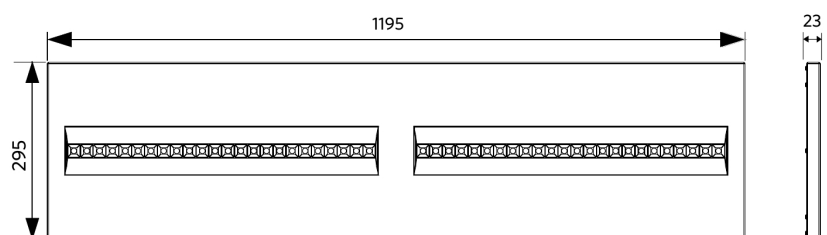

Toepassingscondities

Bedrijfstemperatuur	-10-+40°C
Gebruikstemperatuur	+25°C
Opslagtemperatuur	-25-+50°C

Maatschets (mm)

LEDPanelRc-Sy Sq595

LEDPanelRc-Sy Re295

LEDPanelRc-Sy
Driver On/Off

LEDPanelRc-Sy
Driver Dim