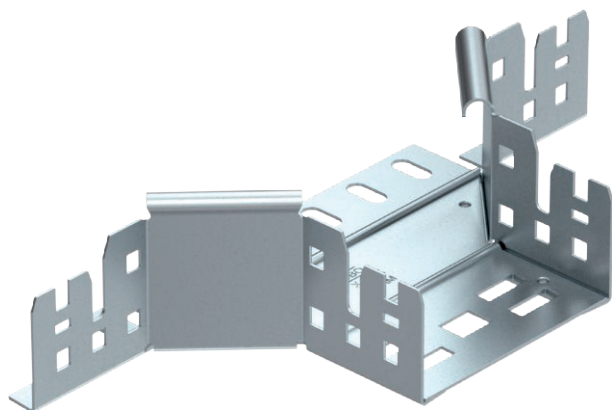

## Montāžas/atzarojuma detaļa 60

Art.-Nr. 6041230

Piemontējams atzarojums ar ātrās savienošanas sistēmu. Visiem kabeļu kanālu tiptiem ar malas augstumu 60 mm.

|           |         |
|-----------|---------|
| <b>St</b> | Tērauds |
| <b>FS</b> | cinkots |

### Pamatdati

|                        |                      |
|------------------------|----------------------|
| Art.-Nr.               | 6041230              |
| Tips                   | RAAM 610 FS          |
| Apzīmējums 1           | T-Izvads             |
| Apzīmējums 2           | ar Magic savienojumu |
| Dimensija              | 60x100               |
| Materiāls              | Tērauds              |
| Materiāla saīsinājums  | St                   |
| Virsmas                | cinkots              |
| Virsmas atbilstošī DIN | DIN EN 10346         |
| Virsmas saīsinājums    | FS                   |
| Mazākā VK vienība (VG) | 1,00 gab.            |
| Svars                  | 37,70 kg/100 gab.    |

### Tehniskie dati

|                                     |                          |
|-------------------------------------|--------------------------|
| Platums                             | 100,00 mm                |
| Malas augstums                      | 60,00 mm                 |
| Izmērs B                            | 100,00 mm                |
| Atzarojuma platums                  | 100,00 mm                |
| Savienotāja izpildījums             | iebūvēts savienotājs     |
| Izmēri                              | 60x100 mm                |
| Loksnes biezums                     | 1,25 mm                  |
| Piemērots funkciju nodrošināšanai   | <input type="checkbox"/> |
| Pamatnes plāksnes materiāla biezums | 1,25 mm                  |
| NATO perforācijas šablons           | <input type="checkbox"/> |
| Nerūsējošs tērauds, kodināts        | <input type="checkbox"/> |
| Gara laiduma izpildījums            | <input type="checkbox"/> |