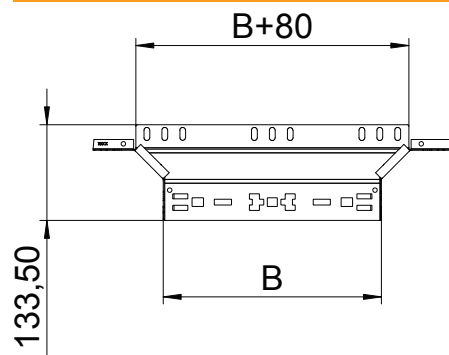

## Montāžas/atzarojuma detaļa 60

Art.-Nr. 6041230

Piemontējams atzarojums ar ātrās savienošanas sistēmu. Visiem kabeļu kanālu tiptiem ar malas augstumu 60 mm.

|           |         |
|-----------|---------|
| <b>St</b> | Tērauds |
| <b>FS</b> | cinkots |

### Pamatdati

|                        |                      |
|------------------------|----------------------|
| Art.-Nr.               | 6041230              |
| Tips                   | RAAM 610 FS          |
| Apzīmējums 1           | T-Izvads             |
| Apzīmējums 2           | ar Magic savienojumu |
| Dimensija              | 60x100               |
| Materiāls              | Tērauds              |
| Materiāla saīsinājums  | St                   |
| Virsmas                | cinkots              |
| Virsmas atbilstošī DIN | DIN EN 10346         |
| Virsmas saīsinājums    | FS                   |
| Mazākā VK vienība (VG) | 1,00 gab.            |
| Svars                  | 37,70 kg/100 gab.    |

### Tehniskie dati

|                                     |                          |
|-------------------------------------|--------------------------|
| Platums                             | 100,00 mm                |
| Malas augstums                      | 60,00 mm                 |
| Izmērs B                            | 100,00 mm                |
| Atzarojuma platums                  | 100,00 mm                |
| Savienotāja izpildījums             | iebūvēts savienotājs     |
| Izmēri                              | 60x100 mm                |
| Loksnes biezums                     | 1,25 mm                  |
| Piemērots funkciju nodrošināšanai   | <input type="checkbox"/> |
| Pamatnes plāksnes materiāla biezums | 1,25 mm                  |
| NATO perforācijas šablons           | <input type="checkbox"/> |
| Nerūsējošs tērauds, kodināts        | <input type="checkbox"/> |
| Gara laiduma izpildījums            | <input type="checkbox"/> |