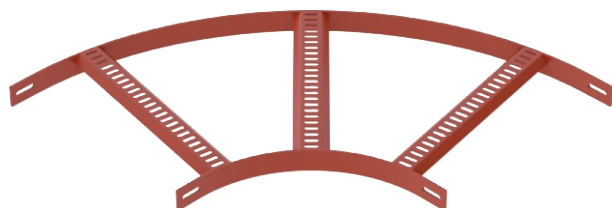

## 90° līkums ar trapecveida spraisli, 40

Art.-Nr. 7098758

|           |                 |
|-----------|-----------------|
| <b>St</b> | Tērauds         |
| <b>SG</b> | karsti gruntēta |

90° līkums kuģu būvei paredzētām kabeļu trespēm, tips SL 62, ar malas augstums 40 mm, ar iemetinātiem, ar vaļējo pusi uz leju vērštiem un perforētiem trapeces formas spraisļiem.

### Pamatdati

|                        |                          |
|------------------------|--------------------------|
| Art.-Nr.               | 7098758                  |
| Tips                   | SLB 90 62 400 SG         |
| Apzīmējums 1           | likums 90                |
| Apzīmējums 2           | kabeļu trespēm kuģu būvē |
| Dimensija              | B410mm                   |
| Materiāls              | Tērauds                  |
| Materiāla saīsinājums  | St                       |
| Virsmas                | karsti gruntēta          |
| Virsmas saīsinājums    | SG                       |
| Mazākā VK vienība (VG) | 1,00 gab.                |
| Svars                  | 363,00 kg/100 gab.       |