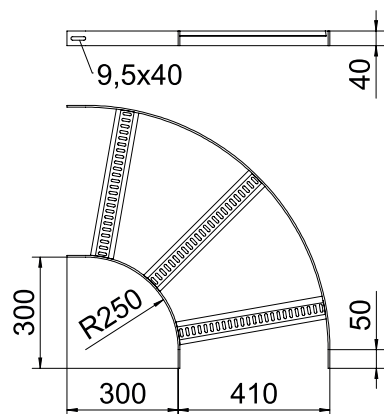

### Pamatdati

|                        |                          |
|------------------------|--------------------------|
| Art.-Nr.               | 7098758                  |
| Tips                   | SLB 90 62 400 SG         |
| Apzīmējums 1           | likums 90                |
| Apzīmējums 2           | kabeļu trespēm kuģu būvē |
| Dimensija              | B410mm                   |
| Materiāls              | Tērauds                  |
| Materiāla saīsinājums  | St                       |
| Virsmas                | karsti gruntēta          |
| Virsmas saīsinājums    | SG                       |
| Mazākā VK vienība (VG) | 1,00 gab.                |
| Svars                  | 363,00 kg/100 gab.       |

### Tehniskie dati

|                                   |                          |
|-----------------------------------|--------------------------|
| Platums                           | 400,00 mm                |
| Malas augstums                    | 40,00 mm                 |
| Izmērs R                          | 250,00 mm                |
| Līkums (leņķis)                   | 90°                      |
| Savienotāja izpildījums           | bez savienotāja          |
| Spraisļu izpildījums              | Caurumots profils        |
| Sānu malas konstrukcija           | plakans profils          |
| Piemērots funkciju nodrošināšanai | <input type="checkbox"/> |
| Metāla biezums                    | 5,00 mm                  |
| Virziena maiņa                    | horizontāls              |
| Nerūsējošs tērauds, kodināts      | <input type="checkbox"/> |
| Ar enģēm                          | <input type="checkbox"/> |
| Sānu caurumi                      | <input type="checkbox"/> |
| Gara laiduma izpildījums          | <input type="checkbox"/> |