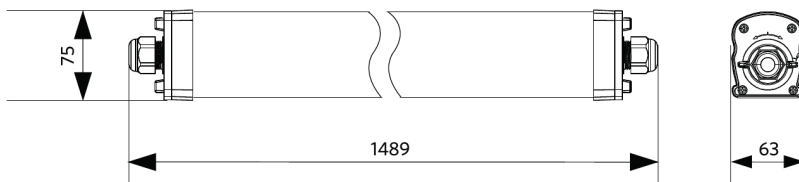

Technische specificaties		Elektrische aansluiting	
Levensduur (L70)	100.000 u	Frequentie	50/60 Hz
Levensduur (L80)	80.000 u	Nom. spanning	220-240 V
Aan-/Uit-cycli	100.000	DC ingangsspanning	Zie catalogusbijlage Aansluitwaarden
Kleurconsistentie (SDCM)	4	Materiaal eigenschappen	
Dimbaarheid	On-Off / DALI2 / BLE2	Materiaal behuizing	Polycarbonaat
Bundelhoek	120°	UV-bestendig	Ja
Afwerking	Grijs RAL 7035	Materiaal optiek	Polycarbonaat
CRI	≥ 80	Bevestigingsclips	Roestvaststaal (RVS)
Beschermingsgraad (IP)	IP66	Toepassingscondities	
Slagvastheid	IK08	Bedrijfstemperatuur	-30-+45°C
Beschermingsklasse	II	Gebruikstemperatuur	+25°C
Risicogroep (EN 62471)	RG0	Opslagtemperatuur	-30-+50°C
Voorschakelapparaat inbegrepen	Ja		
Gloeidraadtest	850°C		
Vermogensfactor	≥ 0,9		
Diameter van ingangsdraad	1mm ² - 2,5mm ²		

Maatschets (mm)

LEDWaterproof-P4 L648

LEDWaterproof-P4 L1208

LEDWaterproof-P4 L1489

Installatiemogelijkheden