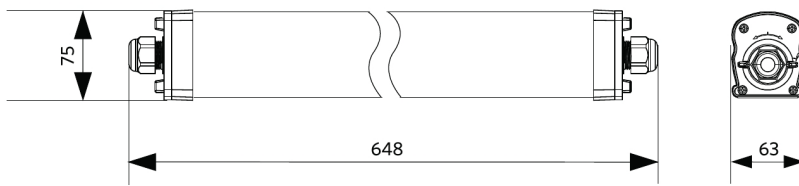

Maatschets (mm)

LEDWaterproof-P4 L648