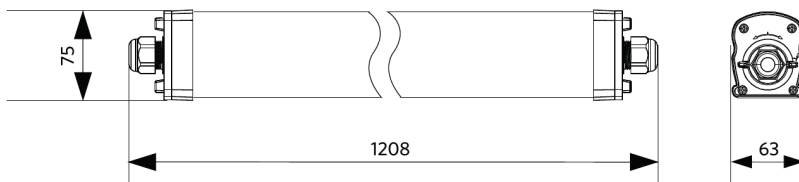

Technische specificaties		Elektrische aansluiting	
Levensduur (L70)	100.000 u	Frequentie	50/60 Hz
Levensduur (L80)	80.000 u	Nom. spanning	220-240 V
Aan-/Uit-cycli	100.000	DC ingangsspanning	Zie catalogusbijlage Aansluitwaarden
Kleurconsistentie (SDCM)	4	Materiaal eigenschappen	
Dimbaarheid	On-Off / DALI2 / BLE2	Materiaal behuizing	Polycarbonaat
Bundelhoek	120°	UV-bestendig	Ja
Afwerking	Grijs RAL 7035	Materiaal optiek	Polycarbonaat
CRI	≥ 80	Bevestigingsclips	Roestvaststaal (RVS)
Beschermingsgraad (IP)	IP66	Toepassingscondities	
Slagvastheid	IK08	Bedrijfstemperatuur	-30-+45°C
Beschermingsklasse	II	Gebruikstemperatuur	+25°C
Risicogroep (EN 62471)	RG0	Opslagtemperatuur	-30-+50°C
Voorschakelapparaat inbegrepen	Ja		
Gloeidraadtest	850°C		
Vermogensfactor	≥ 0,9		
Diameter van ingangsdraad	1mm ² - 2,5mm ²		

Maatschets (mm)

LEDWaterproof-P4 L648

LEDWaterproof-P4 L1208

LEDWaterproof-P4 L1489

Installatiemogelijkheden