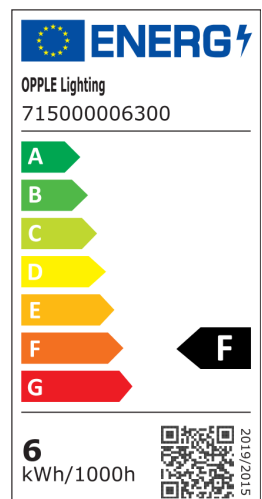

Specificaties

Artikelcode	Artikelomschrijving	Equivalent (W)	Vermogen (W)	Lumen	Efficiëntie (lm/W)	CCT (K)	Gewicht (kg/st)
Statisch							
715000006300	LEDWall-Lucia-E Re135-6W-830-BL	Halogeen 60W	6	570	95	3000	0,47

Artikel- en verpakkingsinformatie

Artikel			Doosverpakking			
Artikelcode	Artikelomschrijving	EU HS Code	Afmetingen (mm) (LxBxH)	Brutogewicht (kg)	EAN	st/doos
715000006300	LEDWall-Lucia-E Re135-6W-830-BL	94054239	160x125x60	0,77	6931783002940	1

Technische specificaties

Levensduur (L70)	50.000 u
Levensduur (L80)	30.000 u
Aan-/Uit-cycli	100.000
Kleurconsistentie (SDCM)	4
Dimbaarheid	On-Off
Bundelhoek	30° x 80°
Afwerking	Zwart
CRI	≥ 80
Beschermingsgraad (IP)	IP65
Slagvastheid	IK08
Beschermingsklasse	I
Risicogroep (EN 62471)	RG1
Voorschakelapparaat inbegrepen	Ja
Gloeidraadtest	850°C
Vermogensfactor	≥ 0,9

Bedrijfstemperatuur	-20-+45°C
Gebruikstemperatuur	+25°C
Opslagtemperatuur	-20-+60°C

5 JAAR GARANTIE

Maatschets (mm)

LEDWall-Lucia-E Re135-6W

Fotometrische gegevens