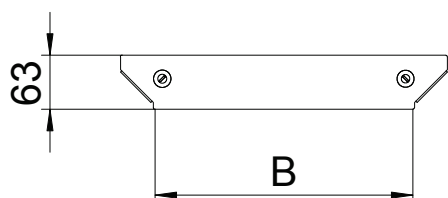

Tehnisko datu lapa

Piemontējamā atzarojuma Magic vāks

Art.-Nr. 7138688

Piemontējamā atzarojuma vāks ar iemontētiem pagriežamiem aizslēgiem.

St	Tērauds
DD	nepārtraukti cinkots cinks/alumīnijs, Double Dip

Produkta papildus teksta norādījumi

Fason detaļu vāku var izmantot uz jebkura augstuma malām.

Pamatdati

Art.-Nr.	7138688
Tips	DFAAM 400 DD
Apzīmējums 1	Vāks T-izvadam
Apzīmējums 2	priekš RAAM 400
Dimensija	B=400mm
Materiāls	Tērauds
Materiāla saīsinājums	St
Virsmas	nepārtraukti cinkots cinks/alumīnijs, Double Dip
Virsmas atbilstošs DIN	DIN EN 10346
Virsmas saīsinājums	DD
Mazākā VK vienība (VG)	1,00 gab.
Svars	32,80 kg/100 gab.

Tehniskie dati

Platums	400,00 mm
Izmērs B	400,00 mm
Stiprinājuma veids	Slēdzene ar grozāmu aizbidni
Loksnes biezums	1,25 mm
Piemērots kabeļu rēnei	<input checked="" type="checkbox"/>
Piemērots kabeļu trepēm	<input checked="" type="checkbox"/>
Nerūsējošs tērauds, kodināts	<input type="checkbox"/>
Gara laiduma izpildījums	<input type="checkbox"/>