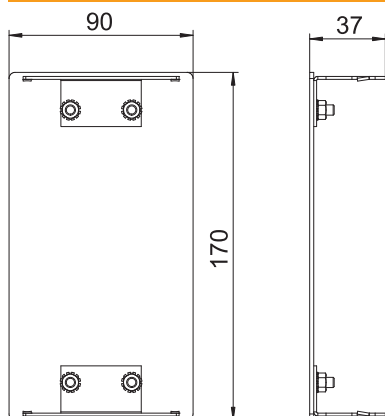

Tehnisko datu lapa

Gala elements, kanāla augstums 90 mm

Art.-Nr. 6279573

Gala elements nevainojamai alumīnija Rapid 80 teriņu montāžas kanālu aizvēršanai.

Alu Alumīnijs
EL anodēta

Pamatdati

Art.-Nr.	6279573
Tips	GA-E90170EL
Apzīmējums 1	Gala aizsēgs
Dimensija	90x170mm
Materiāls	Alumīnijs
Materiāla saīsinājums	Alu
Virsmas saīsinājums	anodēta
Mazākā VK vienība (VG)	1,00 gab.
Svars	16,90 kg/100 gab.

Tehnisko datu lapa

Gala elements, kanāla augstums 90 mm

Art.-Nr. 6279573

Tehniskie dati

Garums	37,00 mm
Platums	170,00 mm
Augstums	90,00 mm
Attālums a	70,00 mm
Attālums h	110,00 mm
Izpildījums	simetrisks
Stiprinājuma veids	uzstiprināms
Piemērots	pa kreisi/pa labi
Nesatur halogēnus	<input checked="" type="checkbox"/>
Griezuma vietas aizsegšana	<input type="checkbox"/>
Aizsargplēve	<input checked="" type="checkbox"/>