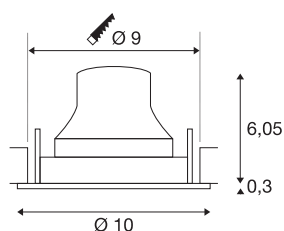

TECHNISCHE SPECIFICATIES

Art.nr.:	1005371
Aantal verschillende lichtopeningen	1
Secundaire stroom / secundaire spanning	250mA
Hoogte	6.35 cm
Diameter	10 cm
Inbouwdiameter	9 cm
Inbouwdiepte	8.5 cm
Nettogewicht	0.19 kg
Brutogewicht	0.203 kg
IP-code	IP 20
Veiligheidsklasse	III
Slagvastheidsklasse	IK02
Slagvastheid	0,2 Joule
Montage	Inbouw
Montagebeschrijving	Plafond
Wattage	8.6 W
Lumen	790 lm
Lichtkleurtemperatuur	4000 Kelvin
Stralingshoek	55 °
Kleur	wit
CRI	90
UGR ≤	22