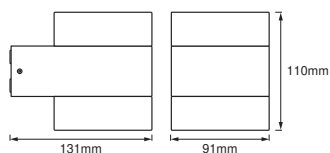

Fotometrische gegevens

Lichtstroom	980 lm
Totale lichtstroom van ingesloten lichtbronnen	1450 lm
Lichtstroom efficiëntie	75 lm/W
Kleurtemperatuur	3000 K
Lichtkleur	Warm White
Kleurweergave-index Ra	≥ 80
Standaardafwijking van kleurproeven	< 6 sdc _m
Flikkerwaarde Pst LM	<5
Stroboscoopeffect waarde SVM	-
Fotobiologische veiligheidsgroep EN62778	RG1
Fotobiologische veiligheidsgroep EN62471	RG0
Stralingshoek	110 °

AFMETINGEN & GEWICHT

Lengte	131,00 mm
Breedte	91,00 mm
Hoogte	110,00 mm
Product gewicht	630,00 g

MATERIALEN & KLEUREN

Kleur van het product	Donkergrijs
Kleur behuizing	Donkergrijs
Body materiaal	Aluminium
Materiaal afdekking	Polymethylmethacrylate (PMMA)
Kwikgehalte	0.0 mg

Productcode	Verpakkingseenheid (stuks per verpakking)	Afmetingen (lengte x breedte x hoogte)	Brutogewicht	Volume
4058075205567	Vouwdoos 1	124 mm x 154 mm x 166 mm	670.00 g	3.17 dm ³
4058075205574	Verzenddoos 6	385 mm x 170 mm x 355 mm	4252.00 g	23.23 dm ³