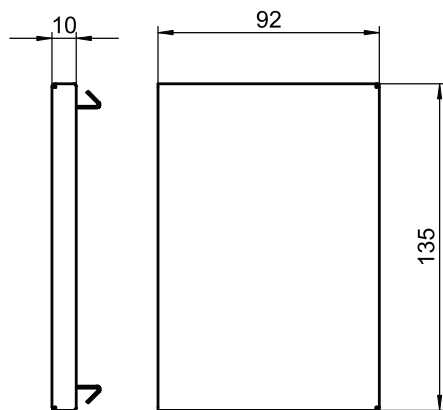

# Tehnisko datu lapa

Gala elements, kanāla augstums 90 mm

Art.-Nr. 6277370

Gala elements GS ierīču montāžas kanālam.

St Tērauds

## Pamatdati

Art.-Nr.	6277370
Tips	GS-E90130RW
Apzīmējums 1	Gala aizsēgs
Dimensija	90x130mm
Krāsa	dzidri balts
RAL numurs	9010
Materiāls	Tērauds
Materiāla saisinājums	St
Mazākā VK vienība (VG)	1,00 gab.
Svars	13,80 kg/100 gab.

# Tehnisko datu lapa

Gala elements, kanāla augstums 90 mm

Art.-Nr. 6277370

## Tehniskie dati

Platums	135,00 mm
Augstums	92,00 mm
Izpildījums	simetrisks
Stiprinājuma veids	uzstiprināms
Piemērots	pa kreisi/pa labi
Nesatur halogēnus	<input checked="" type="checkbox"/>
Griezuma vietas aizsegšana	<input checked="" type="checkbox"/>
Aizsargplēve	<input type="checkbox"/>