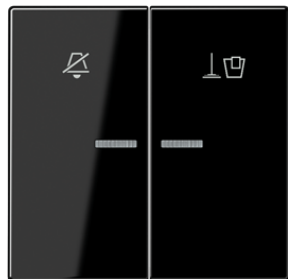

Productdatablad

Hotelschakelwip, binnenunit

Artikelnr.

A RU KO5 M SW

Hotelschakelwip, binnenunit

voor hotelschakelaar, binnenunit, art.nr.: 505 KO5 VEU M 24, 505 KO5 VEU M 230 met lens en symbolen "Do not disturb" en "Make up room"