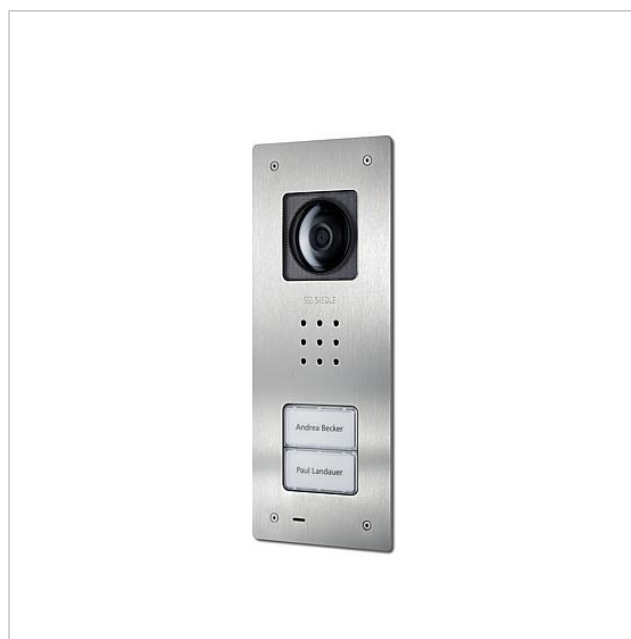

Video-Deurstation
Siedle Compact inbouw
CVU 850-2-01 E

210009488-01

Productomschrijving

Video-Deurstation Siedle Compact inbouw, voor de installatie in de In-Home-Bus. Met de functies bellen, spreken, zien en deur openen.

Artikelinformatie

Artikelaanduiding	Artikelomschrijving	Kleur/Materiaal	KG	Artikelnr.
CVU 850-2-01 E	Video-Deurstation Siedle Compact inbouw	Geborsteld edelstaal	D	210009488-01

Onderdelen

Artikelaanduiding	Artikelomschrijving	Kleur/Materiaal	KG	Artikelnr.
CA 812-..., BCV/BCVU/CA/CAU/CV/CVU/ STA/STV 850-...	Luidspreker	Overige	E	200029867-00
CA 812-..., CA/CAU/CVU 850-..., CV 850-x-03, -04	Microfoon	Overige	E	200029868-00
CA 812-..., CA/CV 850-..., BCV 850-...	Siedle schroevendraaier	Overige	E	200029931-00
CA 812-2, CA/CAU 850-2, CV/CVU 850-2-...	Naambordje bovenkant	Glashelder	E	200029865-00

Video-Deurstation
Siedle Compact inbouw
CVU 850-2-01 E

210011122

Pagina 2

Artikelaanduiding

CA 812-2, CA/CAU 850-2, CV/CVU
850-2-...

Artikelomschrijving

Beletteringsinleg voor naambordje

Kleur/Materiaal

Wit

KG

E

Artikelnr.

200029870-00

Video-Deurstation
Siedle Compact inbouw
CVU 850-2-01 E

210011122

Pagina 3