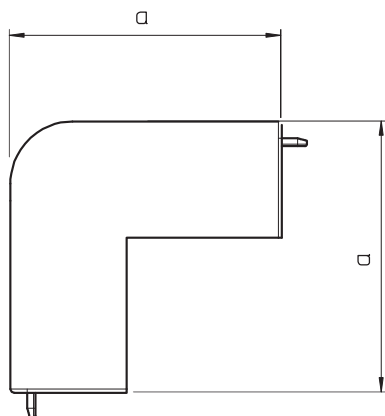

Tehnisko datu lapa

Ārējais stūris, regulējams

Art.-Nr. 6022146

Ārējais stūris WDK kanālu virziena maiņai.

PVC Polivinilhlorīds

Produkta papildu apraksts 1 Fasondetāļas visbiežāk ir izgatavotas kā pārsega fasondetāļas.

Pamatdati

Art.-Nr.	6022146
Tips	WDK HA60110GR
Apzīmējums 1	Ārēja stūra vāks
Dimensija	60x110mm
Krāsa	akmens pelēks
RAL numurs	7030
Materiāls	Polivinilhlorīds
Materiāla saisinājums	PVC
Mazākā VK vienība (VG)	2,00 gab.
Svars	13,05 kg/100 gab.

Tehnisko datu lapa

Ārējais stūris, regulējams

Art.-Nr. 6022146

Tehniskie dati

Garums	100,00 mm
Platums	110,00 mm
Augstums	60,00 mm
Izmērs H	110,00 mm
Attālums a	100,00 mm
Izpildījums	Apvalka detaļa
Stiprinājuma veids	uzstiprināms
sarkans; RAL 3000	60 x 110
Piemērots funkciju nodrošināšanai	<input type="checkbox"/>
Nesatur halogēnus	<input type="checkbox"/>
kanāla dziļums	60,00 mm
Aizsargplēve dzeltens; RAL 1021	<input checked="" type="checkbox"/>
Leņķa diapazons	90,00 - 90,00 °