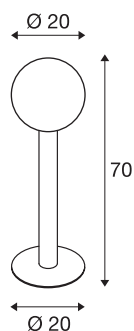

## GLOO PURE 70 Pole

staande buitenlamp, E27, antraciet, IP44

De staande lamp GLOO PURE 44 bestaat uit een gelakte aluminium buis die in een bol van gesatineerd glas eindigt. Omdat de lamp met een E27-fitting is uitgevoerd, kunnen zowel spaarlampen als led-lichtbronnen gebruikt worden. Door zijn beschermingsklasse IP44 is hij geschikt voor buitengebruik. De GLOO PURE-serie omvat verder wand- en staande lampen en is daarom universeel toepasbaar. Optioneel is een grondpin en verbindingsbox leverbaar om het armatuur veilig aan te sluiten in de ronde schacht. De aansluiting vindt telkens op 230 V netspanning plaats.

## TECHNISCHE SPECIFICATIES

Art.nr.:	1002001
Fitting	E27
Aantal fittingen	1
Primaire nominale spanning	220-240V ~50/60Hz mA/V
Hoogte	70 cm
Diameter	20 cm
Nettogewicht	1.769 kg
Brutogewicht	2.905 kg
IP-code	IP 44
Veiligheidsklasse	I
Slagvastheidsklasse	IK02
Slagvastheid	0,2 Joule
Montage	Opbouw
Montagebeschrijving	Vloer
Wattage	23 W
Kleur	antraciet
BIG WHITE pagina	545