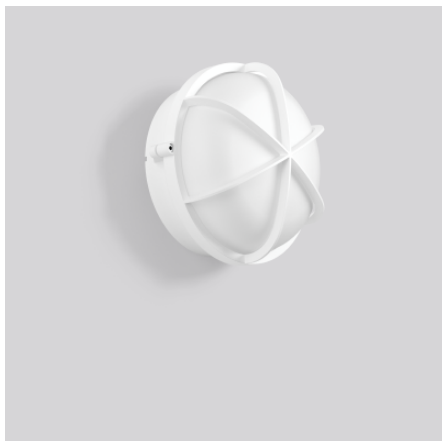

# ALU-SUPERIOR

51052.002 | Plafonniers et appliques

Plafonniers et appliques  
4010319016704  
D 245, H 125

Montage des plafonniers, Flèche murale  
blanc signalisation, mat (RAL 9016)

Plafonnier et applique robuste pour l'extérieur. Luminaire et grille de protection en aluminium injecté traité époxy. Avec valve à membrane pour réduire la condensation. Diffuseur en matière synthétique (polycarbonate) opalin. Étrier de fixation en inox avec compensation de la tolérance des trous de perçage. Raccordement secteur 2 x 3 x 1,5 mm<sup>2</sup>. Module LED échangeable.

## Données du produit

Diamètre D	245 mm
Hauteur H	125 mm
Poids	1.05 kg
Source de lumière	1 x QA60 (clair) max. 57 W, E27
Appareillage	Non nécessaire
Contrôle	on/off
Tension	230 V / 50 Hz
Degré de protection	IP 65
Classe de protection	I
Test au fil incandescent	850 °C
Résistance aux chocs	IK08
Température ambiante	0 °C ... + 25 °C
Marque de conformité	CE, EAC

## Pièces détachées

08-1837.002  
Diffuseur de rechange