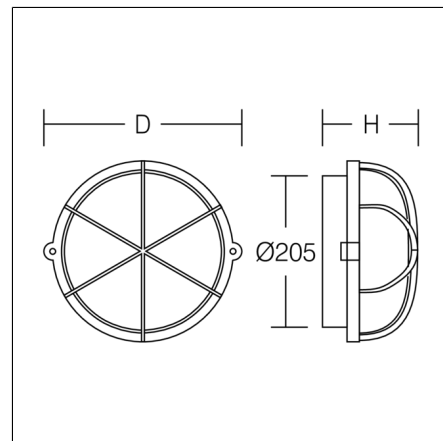

# ALU-SUPERIOR

51052.002 | Plafonniers et appliques

Plafonniers et appliques  
4010319016704  
D 245, H 125

Montage des plafonniers, Flèche murale  
blanc signalisation, mat (RAL 9016)

Plafonnier et applique robuste pour l'extérieur. Luminaire et grille de protection en aluminium injecté traité époxy. Avec valve à membrane pour réduire la condensation. Diffuseur en matière synthétique (polycarbonate) opalin. Étrier de fixation en inox avec compensation de la tolérance des trous de perçage. Raccordement secteur 2 x 3 x 1,5 mm<sup>2</sup>. Module LED échangeable.

## Données du produit

Diamètre D	245 mm
Hauteur H	125 mm
Poids	1.05 kg
Source de lumière	1 x QA60 (clair) max. 57 W, E27
Appareillage	Non nécessaire
Contrôle	on/off
Tension	230 V / 50 Hz
Degré de protection	IP 65
Classe de protection	I
Test au fil incandescent	850 °C
Résistance aux chocs	IK08
Température ambiante	0 °C ... + 25 °C
Marque de conformité	CE, EAC