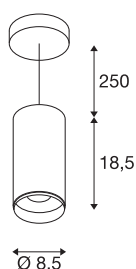

NUMINOS® PD DALI M

Indoor led pendellamp wit/zwart 2700 K 24°

Het NUMINOS verlichtingssysteem van SLV combineert op een vakkundige manier functie, design en techniek. Zo kunt u duizend lichtontwerpmogelijkheden met verschillende downlights en spots beleven. Zoals met de NUMINOS® PD DALO M pendelarmatuur, die overtuigt door zijn hoogwaardige afwerkings- en lichtkwaliteit. De spot is perfect voor gerichte accentverlichting of voor het verlichten van grotere oppervlakken. De pendelarmatuur overtuigt bovendien met een stroomverbruik van 20,1 Watt, een lichtintensiteit van 1925 lumen, een kleurtemperatuur van 2700 Kelvin en de hoge kleurweergave-index van meer dan 90. De eenvoudige installatie is daarna niet meer dan een formaliteit. Wanneer kiest u voor NUMINOS van SLV: de modulaire diversiteit wacht op u?

TECHNISCHE SPECIFICATIES

| | |
|---|----------------------------------|
| Art.nr.: | 1004534 |
| Primaire nominale spanning | 220-240V ~50/60Hz mA/V |
| Secundaire stroom / secundaire spanning | 500mA |
| Pendellengte | 250 cm |
| Hoogte | 18.5 cm |
| Diameter | 8.5 cm |
| Nettogewicht | 1.08 kg |
| Brutogewicht | 1.156 kg |
| Veiligheidsklasse | I |
| Montage | Opbouw |
| Montagebeschrijving | Plafond, Plafond met accessoires |
| Dimbaar | Ja |
| Dimtechniek | DALI |
| Wattage | 20.1 W |
| Lumen | 1925 lm |
| Lichtkleurtemperatuur | 2700 Kelvin |
| Stralingshoek | 24 ° |
| Kleur | wit |
| CRI | 90 |
| UGR ≤ | 16 |
| LXXBXX gegevens | L80B50 |
| Levensduur | 50000 h |