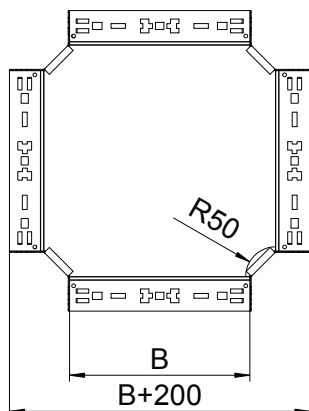

Tehnisko datu lapa

Krustojums Magic 110

Art.-Nr. 7027173

Krustojums ar ātrās savienošanas sistēmu. Visiem kabeļu kanālu tipiem ar malas augstumu 110 mm.

St	Tērauds
FS	cinkots

Pamatdati

Art.-Nr.	7027173
Tips	RKM 160 FS
Apzīmējums 1	X-elements
Apzīmējums 2	ar Magic savienojumu
Dimensija	110x600
Materiāls	Tērauds
Materiāla saīsinājums	St
Virsmas	cinkots
Virsmas atbilstoši DIN	DIN EN 10346
Virsmas saīsinājums	FS
Mazākā VK vienība (VG)	1,00 gab.
Svars	644,30 kg/100 gab.

Tehniskie dati

Platums	600,00 mm
Malas augstums	110,00 mm
Izmērs B	600,00 mm
Izmēri	110x600 mm
Loksnes biezums	1,25 mm
Piemērots funkciju nodrošināšanai	<input type="checkbox"/>
Metāla biezums	1,25 mm
Pamatnes plāksnes materiāla biezums	1,25 mm
NATO perforācijas šablons	<input type="checkbox"/>
Nerūsējošs tērauds, kodināts	<input type="checkbox"/>
Gara laiduma izpildījums	<input type="checkbox"/>