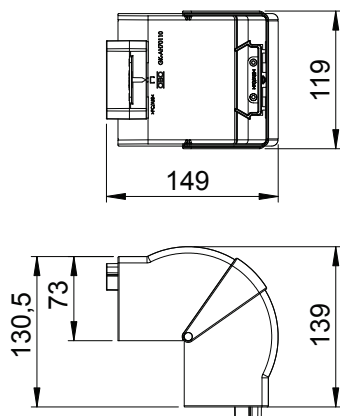

Tehnisko datu lapa

Ārējā stūra vāks, regulējams

Art.-Nr. 6274212

Ārējā stūra pārsega fasondetāļa no PC/ABS, kas nesatur halogēnus, sistēmu GK, GKH, GS un GA ierīču montāžas kanālu Rapid 80 virziena maiņai. Fasondetāļa iespējams ieregulēt 80–103° diapazonā, kā arī lietot simetriskiem un asimetriskiem kanāliem.

PC/ABS Polikarbonāts/Acrylnitril-Butadien-Styrol

Produkta papildu apraksts 1 | Augšējā daļa jāpasūta atsevišķi.

Pamatdati

Art.-Nr.	6274212
Tips	GK-AH70110LGR
Apzīmējums 1	Ārējais stūris
Apzīmējums 2	regulējams
Dimensija	70x110mm
Krāsa	gaiši pelēks
RAL numurs	7035
Materiāls	Polikarbonāts/akrilnitrils-butadiēns-stirols
Materiāla saīsinājums	PC/ABS
Mazākā VK vienība (VG)	1,00 gab.
Svars	15,00 kg/100 gab.

Tehnisko datu lapa

Ārējā stūra vāks, regulējams

Art.-Nr. 6274212

Tehniskie dati

Garums	130,50 mm
Platums	119,00 mm
Augstums	73,00 mm
Izpildījums	Apvalka detaļa
paredzēts kanāla platumam	110,00 mm
paredzēts kanāla augstumam	70,00 mm
Nesatur halogēnus	<input checked="" type="checkbox"/>
Kabeļu stiprinājuma spaiļi	<input type="checkbox"/>
Kanālu savienotājs	<input type="checkbox"/>
Augšējo daļu montāžas veids	vispārējs
Grīdā izveidoti caurumi montāžas vajadzībām	<input type="checkbox"/>
augšējās daļas platums	0 mm
Augšējās daļas platums 2	0,00 mm
Augšējās daļas platums 3	0,00 mm
Aizsargplēve	<input type="checkbox"/>
Simetrisks	<input checked="" type="checkbox"/>
Leņķa diapazons	80,00 - 100,00 °