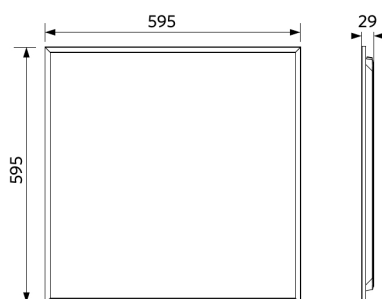

5 JAAR GARANTIE

Technische specificaties	
Levensduur (L70)	100.000 u
Levensduur (L80)	70.000 u
Levensduur (L90)	50.000 u
Aan-/Uit-cycli	100.000
Kleurconsistentie (SDCM)	3
Dimbaarheid	On-Off
Bundelhoek	90°
Afwerking	Wit RAL9003
UGR	≤ 19
IP voorzijde	IP54
IP-klasse achterzijde	IP20
Slagvastheid	IK02
Beschermingsklasse	II
Risicogroep (EN 62471)	RG0
Voorschakelapparaat inbegrepen	Ja
Gloeidraadtest	650°C
Vermogensfactor	≥ 0,9

Elektrische aansluiting	
Frequentie	50/60 Hz
Nom. spanning	220-240 V
DC ingangsspanning	Zie catalogusbijlage Aansluitwaarden
230V Kabellengte	1 m

Materiaal eigenschappen	
Materiaal behuizing	Aluminium
Materiaal optiek	PMMA
Cover materiaal	Polystyreen (PS)

Toepassingscondities	
Bedrijfstemperatuur	-10-+45°C
Gebriukstemperatuur	+25°C
Opslagtemperatuur	-20-+50°C

Maatschets (mm)

LEDPanelS-P6 Sq595