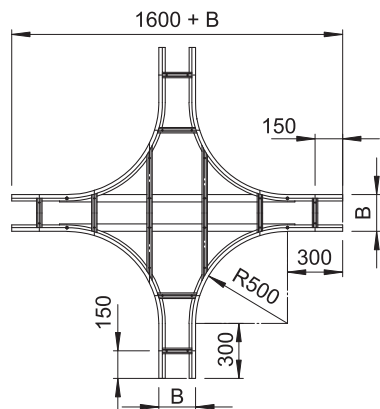

## Krustojums 110

Art.-Nr. 6312950

Horizontāls krustenis visām gara laiduma kabeļu trepēm ar malas augstumu 110 mm.

<b>St</b>	Tērauds
<b>FT</b>	karsti cinkots

Produkta papildus teksta norādījumi

Papildu stabilitātes nodrošināšanai fasondetalju pusē ir jāparedz papildu balstelementi.

### Pamatdati

Art.-Nr.	6312950
Tips	WLK 1140 FT
Apzīmējums 1	X-elements
Apzīmējums 2	priekš kabeļu trepes 110
Dimensija	110x400
Materiāls	Tērauds
Materiāla saīsinājums	St
Virsmas	karsti cinkots
Virsmas atbilstoši DIN	DIN EN ISO 1461
Virsmas saīsinājums	FT
Mazākā VK vienība (VG)	1,00 gab.
Svars	3.001,30 kg/100 gab.

### Tehniskie dati

Platums	400,00 mm
Malas augstums	110,00 mm
Izmērs B	400,00 mm
Izmērs R	500,00 mm
Spraišņu izpildījums	Necaurumots profils
Sānu malas konstrukcija	plakans profils
Metāla biezums	2,00 mm
Piemērots funkciju nodrošināšanai	<input type="checkbox"/>
Nerūsējošs tērauds, kodināts	<input type="checkbox"/>
Gara laiduma izpildījums	<input checked="" type="checkbox"/>