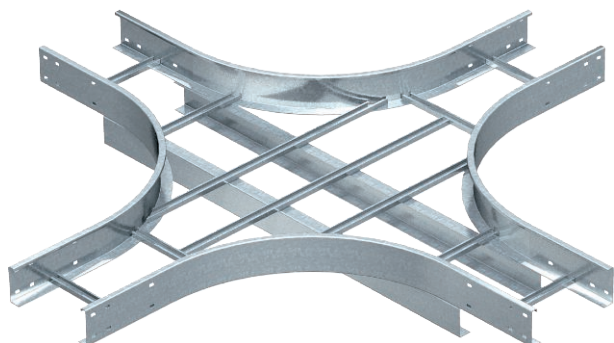

## Krustojums 110

Art.-Nr. 6312950

Horizontāls krustenis visām gara laiduma kabeļu trepēm ar malas augstumu 110 mm.

<b>St</b>	Tērauds
<b>FT</b>	karsti cinkots

Produkta papildus teksta norādījumi

Papildu stabilitātes nodrošināšanai fasondetalju pusē ir jāparedz papildu balstelementi.

### Pamatdati

Art.-Nr.	6312950
Tips	WLK 1140 FT
Apzīmējums 1	X-elements
Apzīmējums 2	priekš kabeļu trepes 110
Dimensija	110x400
Materiāls	Tērauds
Materiāla saīsinājums	St
Virsmas	karsti cinkots
Virsmas atbilstoši DIN	DIN EN ISO 1461
Virsmas saīsinājums	FT
Mazākā VK vienība (VG)	1,00 gab.
Svars	3.001,30 kg/100 gab.

### Tehniskie dati

Platums	400,00 mm
Malas augstums	110,00 mm
Izmērs B	400,00 mm
Izmērs R	500,00 mm
Spraišņu izpildījums	Necaurumots profils
Sānu malas konstrukcija	plakans profils
Metāla biezums	2,00 mm
Piemērots funkciju nodrošināšanai	<input type="checkbox"/>
Nerūsējošs tērauds, kodināts	<input type="checkbox"/>
Gara laiduma izpildījums	<input checked="" type="checkbox"/>