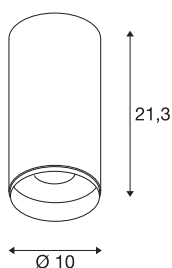

NUMINOS® CL DALI L

Indoor led plafondopbouwlamp wit/zwart 2700 K 60°

Het NUMINOS verlichtingssysteem van SLV combineert op een perfecte manier functie, design en techniek. Met verschillende downlights en spots zorgt u voor duizend lichtontwerpmogelijkheden. Zoals met de NUMINOS® CL DALI L led-plafondopbouwarmatuur voor binnen, die overtuigt door zijn hoogwaardige afwerkings- en lichtkwaliteit. Met de spot kiest u voor puntverlichting of voor hoogwaardige verlichting van grotere oppervlakken. De plafondopbouwarmatuur overtuigt met een stroomverbruik van 28 Watt, een lichtintensiteit van 2475 lumen, een kleurtemperatuur van 2700 Kelvin en een kleurweergave-index van 90. De eenvoudige montage is dan slechts nog een formaliteit. Wanneer kiest u voor NUMINOS van SLV: de modulaire diversiteit wacht op u?

TECHNISCHE SPECIFICATIES

Art.nr.:	1004608
Primaire nominale spanning	220-240V ~50/60Hz mA/V
Secundaire stroom / secundaire spanning	700mA
Hoogte	21.3 cm
Diameter	10 cm
Nettogewicht	1.115 kg
Brutogewicht	1.45 kg
Veiligheidsklasse	I
Montage	Opbouw
Montagebeschrijving	Plafond
Dimbaar	Ja
Dimtechniek	DALI
Wattage	28 W
Lumen	2475 lm
Lichtkleurtemperatuur	2700 Kelvin
Stralingshoek	60 °
Kleur	wit
CRI	90
UGR ≤	22
LXXBXX gegevens	L80B50
Levensduur	50000 h
BIG WHITE pagina	84