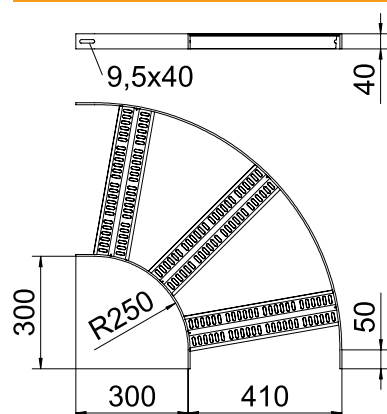

Tehnisko datu lapa

90° līkums ar Z veida spraisli, 40

Art.-Nr. 7099006

90° līkums kuģu būvei paredzētām kabeļu trepēm, tips SLZ, ar malas augstums 40 mm, ar iemetinātiem, perforētiem Z formas spraisļiem.

St	Tērauds
FT	karsti cinkots

Produkta papildus teksta norādījumi | Attiecīgie savienotāji ir pasūtāmi atsevišķi.

Pamatdati

Art.-Nr.	7099006
Tips	SLZB 90 400 FT
Dimensija	B410mm
Materiāls	Tērauds
Materiāla saīsinājums	St
Virsmas	karsti cinkots
Virsmas atbilstoši DIN	DIN EN ISO 1461
Virsmas saīsinājums	FT
Mazākā VK vienība (VG)	1,00 gab.
Svars	458,00 kg/100 gab.

Tehniskie dati

Platums	400,00 mm
Malas augstums	40,00 mm
Izmērs R	250,00 mm
Līkums (leņķis)	90°
Savienotāja izpildījums	bez savienotāja
Spraišu izpildījums	Caurumots profils
Sānu malas konstrukcija	plakans profils
Piemērots funkciju nodrošināšanai	<input type="checkbox"/>
Metāla biezums	5,00 mm
Virziena maiņa	horizontāls
Nerūsējošs tērauds, kodināts	<input type="checkbox"/>
Ar eņģēm	<input type="checkbox"/>
Sānu caurumi	<input type="checkbox"/>
Gara laiduma izpildījums	<input type="checkbox"/>