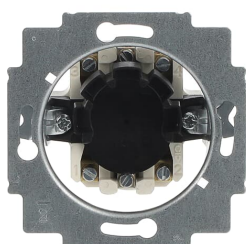

Produktdetails

2722 USL-101

2722 USL-101 Jalousieschalter-Einsatz 2-poliger Taster

Allgemeine Informationen

Typ	2722 USL-101
Bestellnummer	2CKA001101A0898
EAN	4011395861103
Beschreibung	2722 USL-101 Jalousieschalter-Einsatz 2-poliger Taster
Langbeschreibung	Für Profilhalbzylinder/Taster. Lieferung ohne Schließzylinder. Nur in Verbindung mit handelsüblichen UP-Gerätedosen nach DIN 49073, montieren. (Dosentiefe 60 mm.) Mit diesen Jalousieschaltern/-tastern wird ein zu schnelles Umschalten der Laufrichtung verhindert. Schließzylinder gem. Beilagenzeichnung verwenden.

Installation / Montage

Betriebs- und Montageanleitung	2CKA000073B5605
--------------------------------	-----------------

Technische Daten

Datenblatt, technische Information	No document needed
Bemessungsspannung (U_r)	250 V
Hilfsspannung AC/DC	250 V AC/DC
Bemessungsstrom (I_n)	10 A

Anzahl Pole	2
Anzahl Taster	0
Bedienteilausführung	Schlüssel
Montageart	Unterputzmontage
Befestigungsart	Befestigung mit Krallen Befestigung mit Schrauben
Ausführung der Oberfläche	unbehandelt matt
Werkstoff	Duroplastischer Kunststoff
Beschriftungsfeld	Nein
Ausführung	2-poliger Taster
RAL Nummer	RAL 1013 - perlweiß
Farbe	weiß
Anwendungsbereich	Jalousie- / Rollladen- / Beschattungssteuerung

Umwelt

Schutzart	IP20
RoHS Status	nach EU-Richtlinie 2015/863 22. Juli 2019 (RoHS 3)
RoHS Information	2CKA200000E0331
REACH Erklärung	2CKA309999E9999

Abmessungen

Breite des Produkts	71 mm
Höhe des Produkts	71 mm
Tiefe des Produkts	34.3 mm
Nettogewicht	74 g
Einbautiefe (t ₂)	32 mm