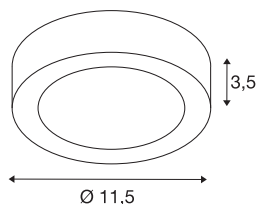

## SENSER 12 CW

Indoor led wand- en plafondopbouwlamp rond wit 4000 K

Een geweldige dimbare verlichting voor uw ruimtes krijgt u met onze ronde SENSER 12 CW van 4000 Kelvin. De vast ingebouwde premium led in het plafonds-/wandopbouwarmatuur is met een te verwachten levensduur van 50.000 uur bijzonder duurzaam en onderhoudsarm.

## TECHNISCHE SPECIFICATIES

|   |                        |
|---|------------------------|
| Art.nr.:                                | 1004700                |
| Primaire nominale spanning              | 220-240V ~50/60Hz mA/V |
| Secundaire stroom / secundaire spanning | 200mA                  |
| Hoogte                                  | 3.5 cm                 |
| Diameter                                | 11.5 cm                |
| Nettogewicht                            | 0.23 kg                |
| Brutogewicht                            | 0.246 kg               |
| IP-code                                 | IP 20                  |
| Veiligheidsklasse                       | I                      |
| Montage                                 | Opbouw                 |
| Montagebeschrijving                     | Plafond,Wand           |
| Dimbaar                                 | Ja                     |
| Dimtechniek                             | Fase-afsnijding        |
| Wattage                                 | 8.2 W                  |
| Lumen                                   | 470 lm                 |
| Lichtkleurtemperatuur                   | 4000 Kelvin            |
| Stralingshoek                           | 110 °                  |
| Kleur                                   | wit                    |
| CRI                                     | 90                     |
| Levensduur                              | 50000 h                |
| BIG WHITE pagina                        | 320                    |