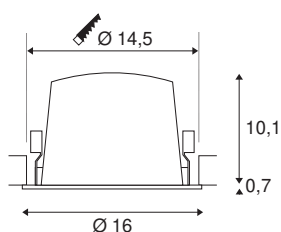

NUMINOS® DL XL

Indoor led plafondbouwlamp wit/wit 4000 K 40°

Het NUMINOS verlichtingssysteem van SLV combineert techniek, design en functionaliteit als geen ander. Met verschillende downlights en spots zorgt u voor duizend lichtontwerpmogelijkheden. Ook met de NUMINOS® DL XL plafondbouwarmatuur, die overtuigt door de beste afwerkings- en lichtkwaliteit. Ideaal voor een onopvallende, moderne en ruimtebesparende verlichting die gericht is op objecten of de ruimte. Bovendien kan de plafondbouwarmatuur met een stroomverbruik van 37,4 Watt, een lichtintensiteit van 3800 lumen, een kleurtemperatuur van 4000 Kelvin en de hoge kleurweergave-index van meer dan 90 overtuigen. De installatie voert u in een mum van tijd uit. Wanneer kiest u voor de modulaire diversiteit van SLV?

TECHNISCHE SPECIFICATIES

Art.nr.:	1004049
Aantal verschillende lichtopeningen	1
Secundaire stroom / secundaire spanning	1050mA
Hoogte	10.8 cm
Diameter	16 cm
Inbouwdiameter	14.5 cm
Inbouddiepte	11.5 cm
Nettogewicht	0.715 kg
Brutogewicht	0.87 kg
IP-code	IP 20 / IP 44
Veiligheidsklasse	III
Slagvastheidsklasse	IK02
Slagvastheid	0,2 Joule
Montage	Inbouw
Montagebeschrijving	Plafond
Wattage	37.4 W
Lumen	3800 lm
Lichtkleurtemperatuur	4000 Kelvin
Stralingshoek	40 °
Kleur	wit
CRI	90
UGR ≤	19