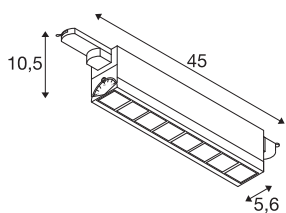

## 3~ SIGHT MOVE DALI

## TECHNISCHE SPECIFICATIES

Art.nr.:	1004691
Aantal verschillende lichtopeningen	1
Primaire nominale spanning	220-240V ~50/60Hz mA/V
Secundaire stroom / secundaire spanning	350mA
Lengte	45 cm
Breedte	5.6 cm
Hoogte	10.5 cm
Nettogewicht	1.248 kg
Brutogewicht	1.511 kg
IP-code	IP 20
Veiligheidsklasse	I
Montagebeschrijving	Rail plafond, Rail wand
Dimbaar	Ja
Dimtechniek	DALI
Wattage	26 W
Lumen	2700 lm
Lichtkleurtemperatuur	3000 Kelvin
Stralingshoek	75 °
Kleur	wit
CRI	90
LXXBXX gegevens	L70B50
Levensduur	30000 h