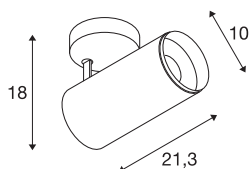

## NUMINOS® SPOT PHASE L

Indoor led plafondopbouwlamp wit/zwart 3000 K 60°

Design, techniek en functie in perfectie: NUMINOS is het armatuursysteem van SLV, dat alles met elkaar combineert. De verschillende downlights en spots maken duizend variaties aan lichtontwerpen mogelijk. Ook met de NUMINOS® SPOT PHASE L led-plafondopbouwarmatuur voor binnen, die overtuigt door de beste afwerkings- en lichtkwaliteit. Zo creëert u hoogwaardige verlichting voor grotere oppervlakken of u maakt gebruik van een spot voor selectieve verlichting. De plafondinbouwarmatuur overtuigt met een stroomverbruik van 28 Watt, een lichtintensiteit van 2400 lumen, een kleurtemperatuur van 3000 Kelvin en een kleurweergave-index van 90. De montage voert u in een mum van tijd uit. Wanneer kiest u voor de modulaire diversiteit van SLV?

### TECHNISCHE SPECIFICATIES

Art.nr.:	1004304
Primaire nominale spanning	220-240V ~50/60Hz mA/V
Secundaire stroom / secundaire spanning	700mA
Lengte	21.3 cm
Hoogte	18 cm
Diameter	10 cm
Nettogewicht	1.08 kg
Brutogewicht	1.425 kg
Veiligheidsklasse	I
Montage	Opbouw
Montagebeschrijving	Plafond
Dimbaar	Ja
Dimtechniek	Fase-afsnijding
Wattage	28 W
Lumen	2400 lm
Lichtkleurtemperatuur	3000 Kelvin
Stralingshoek	60 °
Kleur	wit
CRI	90
UGR ≤	22
LXXBXX gegevens	L80B50
Levensduur	50000 h