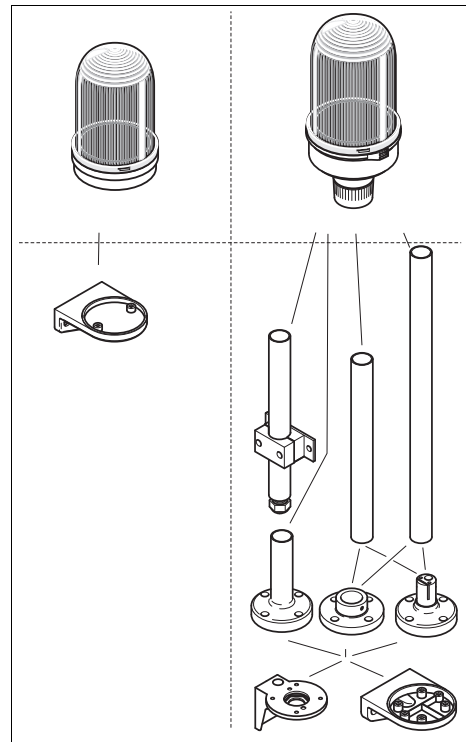

826, 827: EN 60598
828: EN 60947-5-1

- DE** Anschluss **ausschließlich** durch ausgebildete Elektro-Fachkräfte.
- GB** Electrical connection is to be made by trained electrical specialists **only**.
- FR** Le branchement doit **uniquement** être effectué par des professionnels.
- IT** Il collegamento deve essere eseguito **solo** da elettricisti specializzati.
- ES** La conexión **sólo** debe ser realizada por electricistas debidamente formados.
- PT** A ligação deve ser feita **exclusivamente** por profissional eléctrico especializado.
- NL** De aansluiting mag **enkel** gebeuren door erkende vakmensen.
- CZ** Připojení smí **provádět** pouze kvalifikovaný personál.
- PL** Podłączenie **wyłącznie** przez specjalistów-elektryków.
- FI** Liittäminen kuuluu **ainoastaan** koulutettujen sähköalan ammattilaisten tehtäviin.
- RU** Подключение проводится только специа-листом-электриком.
- TR** Bağlantı **sadece** eğitimli elektrik teknisyenleri tarafından yapılmalıdır.
- CN** 布线需由专业电工执行

826 xx0 00	12 – 240 V~, B 15 d, ≤ 15 W
827 xx0 75	24 V~, ≤ 15 W
827 xx0 77	115 V~, ≤ 15 W
827 xx0 78	230 V~, ≤ 15 W
828 xx0 54	12 V~, 500 mA
828 xx0 55	24 V~, 300 mA
828 xx0 67	115 V~, 65 mA
828 xx0 68	230 V~, 150 mA
828 x80 70	10 – 60 V~, ≤ 500 mA
828 x20 55	24 V~, 500 mA, (0,5 Hz/1,5 Hz)
	12 – 24 V~
828 x30 55	3,5 - 6,5 W, ≤ 290 mA
	BA 15 d
955 826 35	24 V, 15 W
955 826 37	115 V, 15 W
955 826 38	230 V, 15 W

2
2a - 826, 827, 828
2b - 826, 827, 828 + 975 826 05
2c - 826 x10 00, 827 x10 xx, 828 x40 xx + 975 845 10, 975 840 90

- 5**
- 5a - 826
 - 5b - 827
 - 5c - 828 x00 xx, 828 x80 70, 828 x30 55
 - 5d - 828 x20 55
 - 5e - 826 x10 00, 827 x10 xx, 828 x40 xx, + 975 845 10, 975 840 90