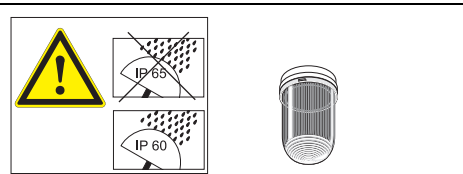

826, 827: EN 60598
828: EN 60947-5-1

- DE** Anschluss **ausschließlich** durch ausgebildete Elektro-Fachkräfte.
- GB** Electrical connection is to be made by trained electrical specialists **only**.
- FR** Le branchement doit **uniquement** être effectué par des professionnels.
- IT** Il collegamento deve essere eseguito **solo** da elettricisti specializzati.
- ES** La conexión **sólo** debe ser realizada por electricistas debidamente formados.
- PT** A ligação deve ser feita **exclusivamente** por profissional eléctrico especializado.
- NL** De aansluiting mag **enkel** gebeuren door erkende vakmensen.
- CZ** Připojení smí **provádět** pouze kvalifikovaný personál.
- PL** Podłączenie **wyłącznie** przez specjalistów-elektryków.
- FI** Liittäminen kuuluu **ainoastaan** koulutettujen sähköalan ammattilaisten tehtäviin.
- RU** Подключение проводится только специа-листом-электриком.
- TR** Bağlantı **sadece** eğitimli elektrik teknisyenleri tarafından yapılmalıdır.
- CN** 布线需由专业电工执行