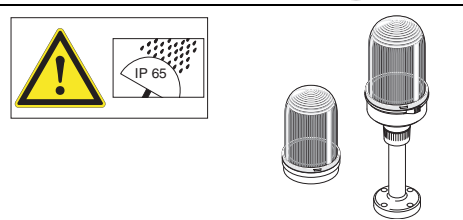

826, 827: EN 60598
828: EN 60947-5-1

- DE** Anschluss **ausschließlich** durch ausgebildete Elektro-Fachkräfte.
- GB** Electrical connection is to be made by trained electrical specialists **only**.
- FR** Le branchement doit **uniquement** être effectué par des professionnels.
- IT** Il collegamento deve essere eseguito **solo** da elettricisti specializzati.
- ES** La conexión **sólo** debe ser realizada por electricistas debidamente formados.
- PT** A ligação deve ser feita **exclusivamente** por profissional eléctrico especializado.
- NL** De aansluiting mag **enkel** gebeuren door erkende vakmensen.
- CZ** Připojení smí **provádět** pouze kvalifikovaný personál.
- PL** Podłączenie **wyłącznie** przez specjalistów-elektryków.
- FI** Liittäminen kuuluu **ainoastaan** koulutettujen sähköalan ammattilaisten tehtäviin.
- RU** Подключение проводится только специа-листом-электриком.
- TR** Bağlantı **sadece** eğitimli elektrik teknisyenleri tarafından yapılmalıdır.
- CN** 布线需由专业电工执行