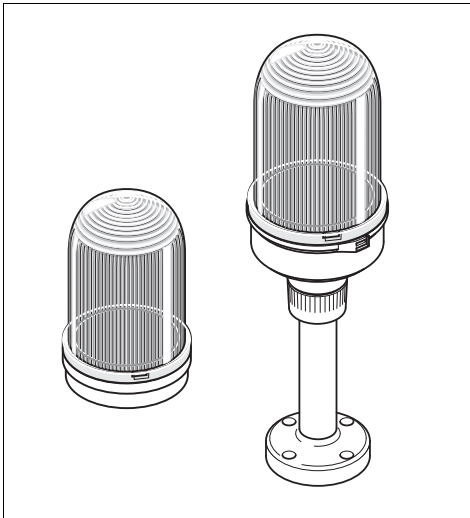

826, 827: EN 60598
828: EN 60947-5-1

- DE** Anschluss **ausschließlich** durch ausgebildete Elektro-Fachkräfte.
- GB** Electrical connection is to be made by trained electrical specialists **only**.
- FR** Le branchement doit **uniquement** être effectué par des professionnels.
- IT** Il collegamento deve essere eseguito **solo** da elettricisti specializzati.
- ES** La conexión **sólo** debe ser realizada por electricistas debidamente formados.
- PT** A ligação deve ser feita **exclusivamente** por profissional eléctrico especializado.
- NL** De aansluiting mag **enkel** gebeuren door erkende vakmensen.
- CZ** Připojení smí **provádět** pouze kvalifikovaný personál.
- PL** Podłączenie **wyłącznie** przez specjalistów-elektryków.
- FI** Liittäminen kuuluu **ainoastaan** koulutettujen sähköalan ammattilaisten tehtäviin.
- RU** Подключение проводится только специа-листом-электриком.
- TR** Bağlantı **sadece** eğitimli elektrik teknisyenleri tarafından yapılmalıdır.
- CN** 布线需由专业电工执行

2
2a - 826, 827, 828
2b - 826, 827, 828 + 975 826 05
2c - 826 x10 00, 827 x10 xx, 828 x40 xx + 975 845 10, 975 840 90

- 5**
- 5a - 826
 - 5b - 827
 - 5c - 828 x00 xx, 828 x80 70, 828 x30 55
 - 5d - 828 x20 55
 - 5e - 826 x10 00, 827 x10 xx, 828 x40 xx, + 975 845 10, 975 840 90