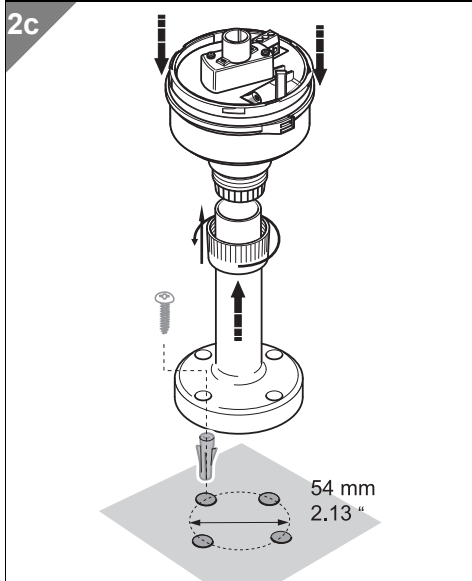

826, 827: EN 60598
828: EN 60947-5-1

- DE** Anschluss **ausschließlich** durch ausgebildete Elektro-Fachkräfte.
- GB** Electrical connection is to be made by trained electrical specialists **only**.
- FR** Le branchement doit **uniquement** être effectué par des professionnels.
- IT** Il collegamento deve essere eseguito **solo** da elettricisti specializzati.
- ES** La conexión **sólo** debe ser realizada por electricistas debidamente formados.
- PT** A ligação deve ser feita **exclusivamente** por profissional eléctrico especializado.
- NL** De aansluiting mag **enkel** gebeuren door erkende vakmensen.
- CZ** Připojení smí **provádět** pouze kvalifikovaný personál.
- PL** Podłączenie **wyłącznie** przez specjalistów-elektryków.
- FI** Liittäminen kuuluu **ainoastaan** koulutettujen sähköalan ammattilaisten tehtäviin.
- RU** Подключение проводится только специа-листом-электриком.
- TR** Bağlantı **sadece** eğitimli elektrik teknisyenleri tarafından yapılmalıdır.
- CN** 布线需由专业电工执行

826 xx0 00	12 – 240 V~, B 15 d, ≤ 15 W
827 xx0 75	24 V~, ≤ 15 W
827 xx0 77	115 V~, ≤ 15 W
827 xx0 78	230 V~, ≤ 15 W
828 xx0 54	12 V~, 500 mA
828 xx0 55	24 V~, 300 mA
828 xx0 67	115 V~, 65 mA
828 xx0 68	230 V~, 150 mA
828 x80 70	10 – 60 V~, ≤ 500 mA
828 x20 55	24 V~, 500 mA, (0,5 Hz/1,5 Hz)
	12 – 24 V~
828 x30 55	3,5 - 6,5 W, ≤ 290 mA
	BA 15 d
955 826 35	24 V, 15 W
955 826 37	115 V, 15 W
955 826 38	230 V, 15 W

2
2a - 826, 827, 828
2b - 826, 827, 828 + 975 826 05
2c - 826 x10 00, 827 x10 xx, 828 x40 xx + 975 845 10, 975 840 90

- 5**
- 5a - 826
 - 5b - 827
 - 5c - 828 x00 xx, 828 x80 70, 828 x30 55
 - 5d - 828 x20 55
 - 5e - 826 x10 00, 827 x10 xx, 828 x40 xx, + 975 845 10, 975 840 90