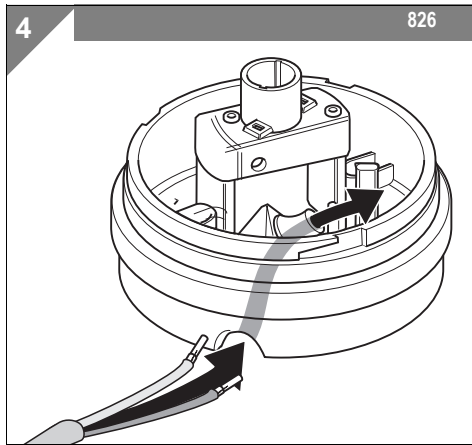

826, 827: EN 60598
828: EN 60947-5-1

- DE** Anschluss **ausschließlich** durch ausgebildete Elektro-Fachkräfte.
- GB** Electrical connection is to be made by trained electrical specialists **only**.
- FR** Le branchement doit **uniquement** être effectué par des professionnels.
- IT** Il collegamento deve essere eseguito **solo** da elettricisti specializzati.
- ES** La conexión **sólo** debe ser realizada por electricistas debidamente formados.
- PT** A ligação deve ser feita **exclusivamente** por profissional eléctrico especializado.
- NL** De aansluiting mag **enkel** gebeuren door erkende vakmensen.
- CZ** Připojení smí **provádět** pouze kvalifikovaný personál.
- PL** Podłączenie **wyłącznie** przez specjalistów-elektryków.
- FI** Liittäminen kuuluu **ainoastaan** koulutettujen sähköalan ammattilaisten tehtäviin.
- RU** Подключение проводится только специа-листом-электриком.
- TR** Bağlantı **sadece** eğitimli elektrik teknisyenleri tarafından yapılmalıdır.
- CN** 布线需由专业电工执行

826 xx0 00	12 – 240 V~, B 15 d, ≤ 15 W
827 xx0 75	24 V~, ≤ 15 W
827 xx0 77	115 V~, ≤ 15 W
827 xx0 78	230 V~, ≤ 15 W
828 xx0 54	12 V~, 500 mA
828 xx0 55	24 V~, 300 mA
828 xx0 67	115 V~, 65 mA
828 xx0 68	230 V~, 150 mA
828 x80 70	10 – 60 V~, ≤ 500 mA
828 x20 55	24 V~, 500 mA, (0,5 Hz/1,5 Hz)
	12 – 24 V~
828 x30 55	3,5 - 6,5 W, ≤ 290 mA
	BA 15 d
955 826 35	24 V, 15 W
955 826 37	115 V, 15 W
955 826 38	230 V, 15 W

2
2a - 826, 827, 828
2b - 826, 827, 828 + 975 826 05
2c - 826 x10 00, 827 x10 xx, 828 x40 xx + 975 845 10, 975 840 90

- 5**
- 5a - 826
 - 5b - 827
 - 5c - 828 x00 xx, 828 x80 70, 828 x30 55
 - 5d - 828 x20 55
 - 5e - 826 x10 00, 827 x10 xx, 828 x40 xx, + 975 845 10, 975 840 90