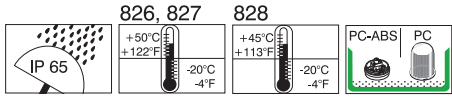

826, 827: EN 60598
828: EN 60947-5-1

- DE** Anschluss **ausschließlich** durch ausgebildete Elektro-Fachkräfte.
- GB** Electrical connection is to be made by trained electrical specialists **only**.
- FR** Le branchement doit **uniquement** être effectué par des professionnels.
- IT** Il collegamento deve essere eseguito **solo** da elettricisti specializzati.
- ES** La conexión **sólo** debe ser realizada por electricistas debidamente formados.
- PT** A ligação deve ser feita **exclusivamente** por profissional eléctrico especializado.
- NL** De aansluiting mag **enkel** gebeuren door erkende vakmensen.
- CZ** Připojení smí **provádět** pouze kvalifikovaný personál.
- PL** Podłączenie **wyłącznie** przez specjalistów-elektryków.
- FI** Liittäminen kuuluu **ainoastaan** koulutettujen sähköalan ammattilaisten tehtäviin.
- RU** Подключение проводится только специа-листом-электриком.
- TR** Bağlantı **sadece** eğitimli elektrik teknisyenleri tarafından yapılmalıdır.
- CN** 布线需由专业电工执行

826 xx0 00	12 – 240 V~, B 15 d, ≤ 15 W
827 xx0 75	24 V~, ≤ 15 W
827 xx0 77	115 V~, ≤ 15 W
827 xx0 78	230 V~, ≤ 15 W
828 xx0 54	12 V~, 500 mA
828 xx0 55	24 V~, 300 mA
828 xx0 67	115 V~, 65 mA
828 xx0 68	230 V~, 150 mA
828 x80 70	10 – 60 V~, ≤ 500 mA
828 x20 55	24 V~, 500 mA, (0,5 Hz/1,5 Hz)
	12 – 24 V~
828 x30 55	3,5 - 6,5 W, ≤ 290 mA
	BA 15 d
955 826 35	24 V, 15 W
955 826 37	115 V, 15 W
955 826 38	230 V, 15 W