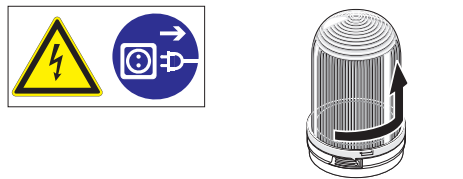

826, 827: EN 60598
828: EN 60947-5-1

- DE** Anschluss **ausschließlich** durch ausgebildete Elektro-Fachkräfte.
- GB** Electrical connection is to be made by trained electrical specialists **only**.
- FR** Le branchement doit **uniquement** être effectué par des professionnels.
- IT** Il collegamento deve essere eseguito **solo** da elettricisti specializzati.
- ES** La conexión **sólo** debe ser realizada por electricistas debidamente formados.
- PT** A ligação deve ser feita **exclusivamente** por profissional eléctrico especializado.
- NL** De aansluiting mag **enkel** gebeuren door erkende vakmensen.
- CZ** Připojení smí **provádět** pouze kvalifikovaný personál.
- PL** Podłączenie **wyłącznie** przez specjalistów-elektryków.
- FI** Liittäminen kuuluu **ainoastaan** koulutettujen sähköalan ammattilaisten tehtäviin.
- RU** Подключение проводится только специа-листом-электриком.
- TR** Bağlantı **sadece** eğitimli elektrik teknisyenleri tarafından yapılmalıdır.
- CN** 布线需由专业电工执行