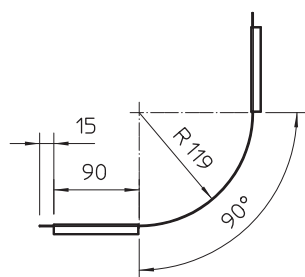

Tehnisko datu lapa

Vāks 90° vertikālajam likumam, uz augšu vērsts

Art.-Nr. 7131509

Vāks visiem uz augšu vērstajiem vertikālajiem likumiem.

CE

St	Tērauds
DD	nepārtraukti cinkots cinks/alumīnijs, Double Dip

Produkta papildus teksta norādījumi | Stiprinājumu nodrošina kabeļu renes vāku pārklāšanās. Vāku papildus var nostiprināt ar vāka skavām.

Pamatdati

Art.-Nr.	7131509
Tips	DBV 150 S DD
Apzīmējums 1	Vāks 90° vert.pagriezienam
Apzīmējums 2	uz augšu
Ražotājs	OBO
Dimensija	B150mm
Materiāls	Tērauds
Materiāla saīsinājums	St
Virsmas	nepārtraukti cinkots cinks/alumīnijs, Double Dip
Virsmas atbilstoši DIN	DIN EN 10346
Virsmas saīsinājums	DD
Mazākā VK vienība (VG)	1,00 gab.
Svars	50,00 kg/100 gab.

Tehnisko datu lapa

Vāks 90° vertikālajam likumam, uz augšu vērsts

Art.-Nr. 7131509

Tehniskie dati

Platums	150,00 mm
Malas augstums	60,00 mm
Izmērs B	150,00 mm
Likums (leņķis)	90°
Stiprinājuma veids	Vāka skava
Loksnes biezums	0,75 mm
Piemērots kabeļu renei	<input checked="" type="checkbox"/>
Piemērots režģveida renei	<input type="checkbox"/>
Piemērots kabeļu trepēm	<input type="checkbox"/>
Piemērots funkciju nodrošināšanai	<input type="checkbox"/>
Virziena maiņa	vertikāli augšupvērsti
Nerūsējošs tērauds, kodināts	<input type="checkbox"/>
Ar enģēm	<input type="checkbox"/>