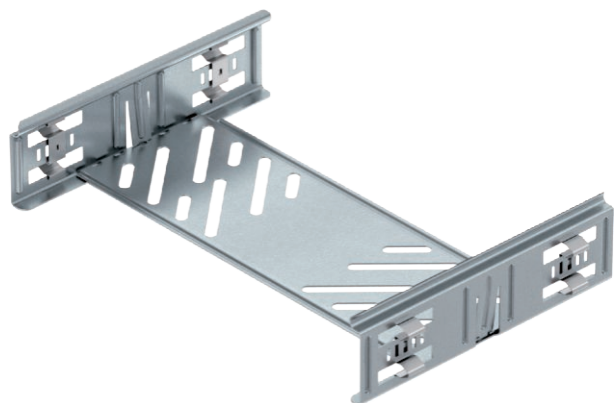

## Gareno savienotāju komplekts Magic 60

Art.-Nr. 6068942

Kabeļu reņu savienotāji ar ātro stiprinājumu, lai bez skrūvēm pievienotu caurumotās kabeļu renes ar malas augstumu 60 mm.

**St** Tērauds

**DD** nepārtraukti cinkots cinks/alumīnijs, Double Dip

Produkta papildus teksta norādījumi

Optimizētā konstrukcija ļauj savienotāju izmantot gan liekuma rādiusa izveidošanai, gan arī kā garuma kompensācijas elementu, ja pastāv lielas temperatūras svārstības.

### Pamatdati

Art.-Nr.	6068942
Tips	KTSMV 630 DD
Apzīmējums 1	Taisno savienojumu komplekts
Apzīmējums 2	kabeļu renei Magic
Dimensija	60x300x200
Materiāls	Tērauds
Materiāla saīsinājums	St
Virsmas	nepārtraukti cinkots cinks/alumīnijs, Double Dip
Virsmas atbilstošā DIN	DIN EN 10346
Virsmas saīsinājums	DD
Mazākā VK vienība (VG)	1,00 gab.
Svars	44,00 kg/100 gab.

### Tehniskie dati

Garums	200,00 mm
Platums	300,00 mm
Platums	12,00 in (collas)
Malas augstums	60,00 mm
Malas augstums:	2,00 in (collas)
Izmērs B	300,00 mm
Izmēri	60x300 mm
Izpildījums	Garens savienotājs
Loksnes biezums	1,00 mm
Piemērots kabeļu renei	<input checked="" type="checkbox"/>
Piemērots režģveida renei	<input type="checkbox"/>
Piemērots kabeļu trepēm	<input type="checkbox"/>
Piemērots funkciju nodrošināšanai	<input type="checkbox"/>
Likumu savienotājs, horizontāls	<input type="checkbox"/>
Likumu savienotājs, vertikāls	<input type="checkbox"/>
Nerūsējošs tērauds, kodināts	<input type="checkbox"/>
Savienojuma veids	savienotājs bez skrūvēm