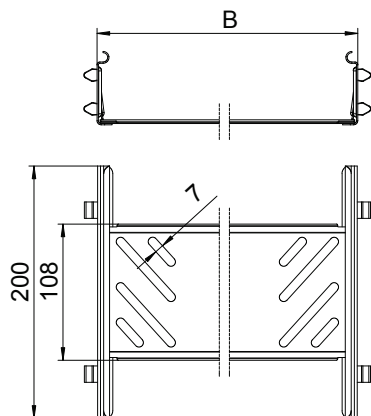

Produkta papildus teksta norādījumi

Optimizētā konstrukcija ļauj savienotāju izmantot gan liekuma rādiusa izveidošanai, gan arī kā garuma kompensācijas elementu, ja pastāv lielas temperatūras svārstības.

### Pamatdati

Art.-Nr.	6068942
Tips	KTSMV 630 DD
Apzīmējums 1	Taisno savienojumu komplekts
Apzīmējums 2	kabeļu renei Magic
Dimensija	60x300x200
Materiāls	Tērauds
Materiāla saīsinājums	St
Virsmas	nepārtraukti cinkots cinks/alumīnijs, Double Dip
Virsmas atbilstošā DIN	DIN EN 10346
Virsmas saīsinājums	DD
Mazākā VK vienība (VG)	1,00 gab.
Svars	44,00 kg/100 gab.

### Tehniskie dati

Garums	200,00 mm
Platums	300,00 mm
Platums	12,00 in (collas)
Malas augstums	60,00 mm
Malas augstums:	2,00 in (collas)
Izmērs B	300,00 mm
Izmēri	60x300 mm
Izpildījums	Garens savienotājs
Loksnes biezums	1,00 mm
Piemērots kabeļu renei	<input checked="" type="checkbox"/>
Piemērots režģveida renei	<input type="checkbox"/>
Piemērots kabeļu trepēm	<input type="checkbox"/>
Piemērots funkciju nodrošināšanai	<input type="checkbox"/>
Likumu savienotājs, horizontāls	<input type="checkbox"/>
Likumu savienotājs, vertikāls	<input type="checkbox"/>
Nerūsējošs tērauds, kodināts	<input type="checkbox"/>
Savienojuma veids	savienotājs bez skrūvēm