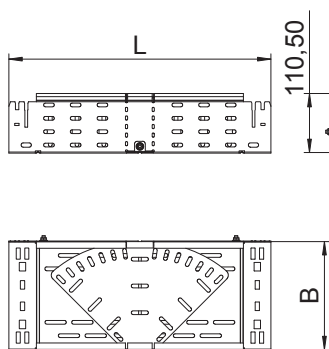

Tehnisko datu lapa

Regulējams likums Magic 110

Art.-Nr. 6040680

Likums, maināms 0°-90° ar ātrās savienošanas sistēmu. Visiem kabelu reņu tipiem ar malas augstumu 110 mm.

St	Tērauds
FS	cinkots

Pamatdati

Art.-Nr.	6040680
Tips	RBMV 110 FS
Apzīmējums 1	Regulējama pagrieziens
Apzīmējums 2	ar Magic savienojumu
Dimensija	110x100
Materiāls	Tērauds
Materiāla saīsinājums	St
Virsmas	cinkots
Virsmas atbilstoši DIN	DIN EN 10346
Virsmas saīsinājums	FS
Mazākā VK vienība (VG)	1,00 gab.
Svars	103,90 kg/100 gab.

Tehnisko datu lapa

Regulējams likums Magic 110

Art.-Nr. 6040680

Tehniskie dati

Platums	100,00 mm
Malas augstums	110,00 mm
Izmērs B	100,00 mm
Izmērs L	340,00 mm
Likums (leņķis)	regulējams
Savienotāja izpildījums	iebūvēts savienotājs
Loksnes biezums	1,00 mm
Piemērots funkciju nodrošināšanai	<input type="checkbox"/>
Gridā izveidoti caurumi montāžas vajadzībām	<input checked="" type="checkbox"/>
NATO perforācijas šablons	<input type="checkbox"/>
Virziena maiņa	horizontāls
Nerūsējošs tērauds, kodināts	<input type="checkbox"/>
Sānu caurumi	<input checked="" type="checkbox"/>
Gara laiduma izpildījums	<input type="checkbox"/>