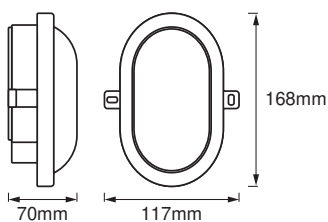

## Fotometrische gegevens

Lichtstroom	420 lm
Totale lichtstroom van ingesloten lichtbronnen	600 lm
Lichtstroom efficiëntie	76 lm/W
Kleurtemperatuur	4000 K
Lichtkleur	Koel wit
Kleurweergave-index Ra	$\geq 80$
Stralingshoek	120 °

## AFMETINGEN &amp; GEWICHT

Lengte	117,00 mm
Breedte	168,00 mm
Hoogte	70,00 mm
Product gewicht	175,00 g