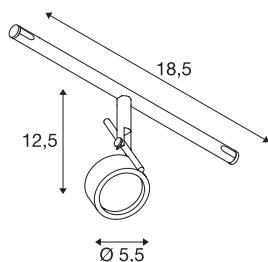

SALUNA-kabelarmatuur voor TENSEO-laagspanningskabelsysteem

QR-C51, chroom

Draai- en kantelbare spot SALUNA van staal voor het laagspanningskabelsysteem. Door de ingebouwde G5,3-fitting is de spot voor halogeen- en led-lichtbronnen geschikt. De maximaal compatibele kabelafstand bedraagt 15,5 cm.

TECHNISCHE SPECIFICATIES

Art.nr.:	139132
Fitting	GX5,3
Lichtbronnen	QR-C51
Aantal fittingen	1
Inclusief lampen	Geen
Aantal verschillende lichtopeningen	1
Primaire nominale spanning	12V ~50Hz mA/V
Kantelbereik	90 °
Horizontaal draaibereik	350 °
Breedte	18.5 cm
Hoogte	12.5 cm
Diameter	5.5 cm
Nettogewicht	0.217 kg
Brutogewicht	0.316 kg
IP-code	IP 20
Veiligheidsklasse	III
Montage	Opbouw
Montagebeschrijving	Plafond,Rail plafond
Wattage	35 W
Kleur	chroom
BIG WHITE pagina	503