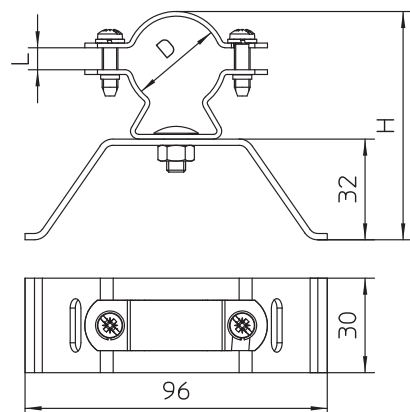

## Vadu turētājs VA ar spriegošanas lenti

Art.-Nr. 5408052

- isCon® vada montāžai pie caurules
- Ar spriegošanas lenti 2 m
- Vadu fiksators ar atspērpaplāksnēm skrūvju nodrošināšanai pret patvaļīgu atskrūvēšanos

### Pamatdati

Art.-Nr.	5408052
Tips	isCon HS VA
Apzīmējums 1	isCon turēt. ar savicējlentu
Apzīmējums 2	priekš isCon kabeļa
Dimensija	ø 23mm
Krāsa	mēlns
Materiāls	Nerūsējošais tērauds, materiāls 1.4301
Materiāla saīsinājums	A2
Mazākā VK vienība (VG)	10,00 gab.
Svars	25,20 kg/100 gab.

### Tehniskie dati

Izmērs D	23,00 ø mm
Izmērs H	66,50 mm
Izmērs L	2,50 mm
Apakšējās daļas materiāls	VA
Augšējās daļas materiāls	VA
Pārliktņu materiāli	Nerūsējošais tērauds 1.4301
Apakšējo daļu materiāli	Nerūsējošais tērauds 1.4301