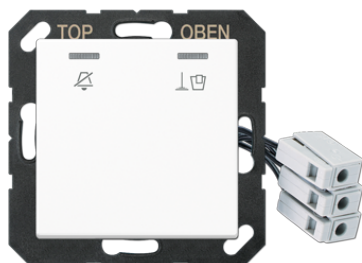

Productdatablad

Hotelafdekking met led-eenheid 230 V, buitenunit

Artikelnr.

A CU KO5 M 230 WW

Hotelafdekking met led-eenheid 230 V, buitenunit

(met draagring, schroefbevestiging)
 inclusief rood en groen ledlampje
 met lens en symbolen "Do not disturb" en "Make up room"
 De buitenunit signaleert de schakeltoestand van de binnunit.

Thermoplast (slagvast) hoogglanzend

Kleur:
 alpine wit

Materiaal:
 thermoplast