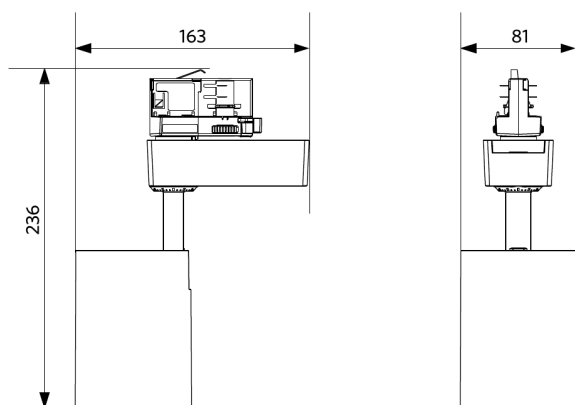

Maatschets (mm)

LEDspot3C-E 30W