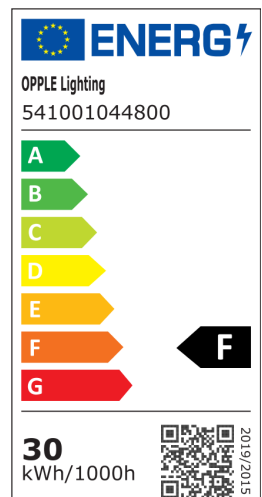

Toepassingscondities

Bedrijfstemperatuur	-10-+40°C
Gebriikstemperatuur	+25°C
Opslagtemperatuur	-25-+50°C